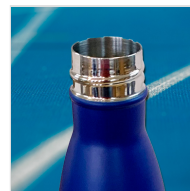

Fecha de Impresión:

14/05/2026 a las 10:05 horas

URL del Producto:

<https://wegatextil.com/tienda/hombre/complementos/complemento/botella-especial-termica-frio-calor-joma-110>

BOTELLAJ | JOMA

Botella de 500 ml fabricada en acero de alta resistencia y con tapon antigoteo. Esta botella ha sido diseñada especialmente para mantener los líquidos fríos hasta 24 horas y calientes hasta 12 h. Es reutilizable, está libre de plásticos y se

DESDE
1 UD

MÍNIMA DE VENTA

* PARA CONSULTAR EL PRECIO DEL PRODUCTO DEBES INICIAR SESIÓN.