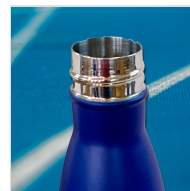

Fecha de Impresión:

05/04/2025 a las 16:04 horas

URL del Producto:

<https://wegatextil.com/tienda/hombre/complementos/complemento/botella-especial-termica-frio-calor-joma-110>

BOTELLAJ | JOMA

Botella de 500 ml fabricada en acero de alta resistencia y con tapon antigoteo. Esta botella ha sido diseñada especialmente para mantener los líquidos fríos hasta 24 horas y calientes hasta 12 h. Es reutilizable, está libre de plásticos y se

DESDE
1 UD

MÍNIMA DE VENTA

* PARA CONSULTAR EL PRECIO DEL PRODUCTO DEBES INICIAR SESIÓN.