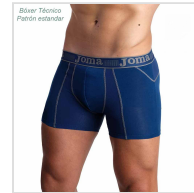

48
M

52
L

56
XL

60
XXL

NEGRO

-

-

-

-

PETROLEO

-

-

-

-