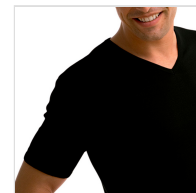

Fecha de Impresión:

24/06/2026 a las 08:06 horas

URL del Producto:

<https://wegatextil.com/tienda/hombre/interiores/camiseta-interior/camiseta-cuello-pico-manga-corta-termal-hombre-map-72>

685 | [MAP](#)

Camiseta interior manga corta y cuello pico termal. Tejido hipoalergénico, ya que está fabricado en algodón 100% y sin costuras laterales, produciendo un efecto segunda piel.

DESDE
3 UD

MÍNIMA DE VENTA

* PARA CONSULTAR EL [PRECIO DEL PRODUCTO](#) DEBES INICIAR SESIÓN.