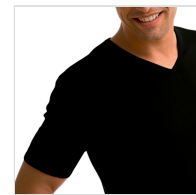

Fecha de Impresión:

03/04/2025 a las 05:04 horas

URL del Producto:

<https://wegatextil.com/tienda/hombre/interiores/camiseta-interior/camiseta-cuello-pico-manga-corta-termal-hombre-map-72>

685 | [MAP](#)

Camiseta interior manga corta y cuello pico termal. Tejido hipoalergénico, ya que está fabricado en algodón 100% y sin costuras laterales, produciendo un efecto segunda piel.

DESDE
3 UD

MÍNIMA DE VENTA

* PARA CONSULTAR EL [PRECIO DEL PRODUCTO](#) DEBES INICIAR SESIÓN.