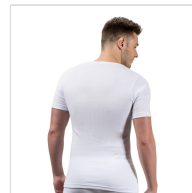

Fecha de Impresión:

03/04/2025 a las 05:04 horas

URL del Producto:

<https://wegatextil.com/tienda/hombre/interiores/camiseta-interior/camiseta-cuello-redondo-mcorta-hombre-pack-x2-map-89>

7340 | [MAP](#)

Bi-pack de 2 camisetas de cuello redondo manga corta hombre, 100% algodón, en tejido tubular sin costuras laterales que le proporciona una inmejorable adaptabilidad al cuerpo. Hipoalergénica.

DESDE
3 UD

MÍNIMA DE VENTA

* PARA CONSULTAR EL PRECIO DEL PRODUCTO DEBES INICIAR SESIÓN.