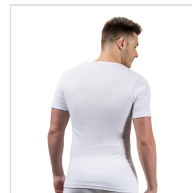

Fecha de Impresión:

21/05/2026 a las 19:05 horas

URL del Producto:

<https://wegatextil.com/tienda/hombre/interiores/camiseta-interior/camiseta-cuello-redondo-mcorta-hombre-pack-x2-map-89>

7340 | [MAP](#)

Bi-pack de 2 camisetas de cuello redondo manga corta hombre, 100% algodón, en tejido tubular sin costuras laterales que le proporciona una inmejorable adaptabilidad al cuerpo. Hipoalergénica.

DESDE
3 UD

MÍNIMA DE VENTA

* PARA CONSULTAR EL PRECIO DEL PRODUCTO DEBES INICIAR SESIÓN.