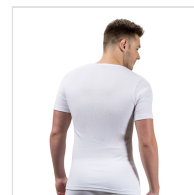

Fecha de Impresión:

21/11/2024 a las 15:11 horas

URL del Producto:

<https://wegatextil.com/tienda/hombre/interiores/camiseta-interior/camiseta-cuello-redondo-mcorta-hombre-pack-x2-map-89>

7340 | [MAP](#)

Bi-pack de 2 camisetas de cuello redondo manga corta hombre, 100% algodón, en tejido tubular sin costuras laterales que le proporciona una inmejorable adaptabilidad al cuerpo. Hipoalergénica.

DESDE
3 UD

MÍNIMA DE VENTA

* PARA CONSULTAR EL PRECIO DEL PRODUCTO DEBES INICIAR SESIÓN.