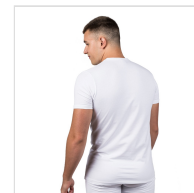

Fecha de Impresión:

27/07/2024 a las 06:07 horas

URL del Producto:

<https://wegatextil.com/tienda/hombre/interiores/camiseta-interior/camiseta-interior-manga-corta-bielastico-hombre-map-9>

359 | [MAP](#)

Camiseta interior cuello redondo manga corta, confeccionada en tejido bielástico, tiene una perfecta adherencia al cuerpo, muy confortable y duradera. El cuello es plano con lo que no se marca y es un prenda que se puede utilizar durante todo el año.

DESDE
3 UD

MÍNIMA DE VENTA

* PARA CONSULTAR EL [PRECIO DEL PRODUCTO](#) DEBES INICIAR SESIÓN.