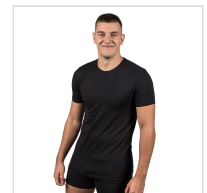

Fecha de Impresión:

07/05/2026 a las 18:05 horas

URL del Producto:

<https://wegatextil.com/tienda/hombre/interiores/camiseta-interior/camiseta-interior-manga-corta-bielastico-hombre-map-9>

359 | [MAP](#)

Camiseta interior cuello redondo manga corta, confeccionada en tejido bielástico, tiene una perfecta adherencia al cuerpo, muy confortable y duradera. El cuello es plano con lo que no se marca y es un prenda que se puede utilizar durante todo el año.

DESDE
3 UD

MÍNIMA DE VENTA

* PARA CONSULTAR EL [PRECIO DEL PRODUCTO](#) DEBES INICIAR SESIÓN.