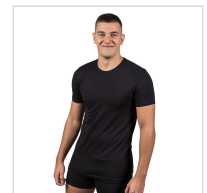

Fecha de Impresión:

03/04/2025 a las 05:04 horas

URL del Producto:

<https://wegatextil.com/tienda/hombre/interiores/camiseta-interior/camiseta-interior-manga-corta-bielastico-hombre-map-9>

359 | [MAP](#)

Camiseta interior cuello redondo manga corta, confeccionada en tejido bielástico, tiene una perfecta adherencia al cuerpo, muy confortable y duradera. El cuello es plano con lo que no se marca y es un prenda que se puede utilizar durante todo el año.

DESDE
3 UD

MÍNIMA DE VENTA

* PARA CONSULTAR EL [PRECIO DEL PRODUCTO](#) DEBES INICIAR SESIÓN.