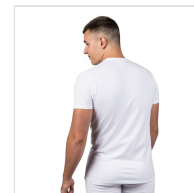

Fecha de Impresión:

03/04/2025 a las 05:04 horas

URL del Producto:

<https://wegatextil.com/tienda/hombre/interiores/camiseta-interior/camiseta-interior-manga-corta-bielastico-hombre-map-9>

359 | [MAP](#)

Camiseta interior cuello redondo manga corta, confeccionada en tejido bielástico, tiene una perfecta adherencia al cuerpo, muy confortable y duradera. El cuello es plano con lo que no se marca y es un prenda que se puede utilizar durante todo el año.

DESDE
3 UD

MÍNIMA DE VENTA

* PARA CONSULTAR EL [PRECIO DEL PRODUCTO](#) DEBES INICIAR SESIÓN.