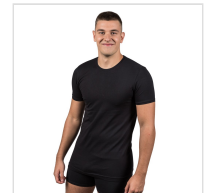

Fecha de Impresión:

20/04/2024 a las 03:04 horas

URL del Producto:

<https://wegatextil.com/tienda/hombre/interiores/camiseta-interior/camiseta-interior-manga-corta-bielastico-hombre-map-9>

359 | [MAP](#)

Camiseta interior cuello redondo manga corta, confeccionada en tejido bielástico, tiene una perfecta adherencia al cuerpo, muy confortable y duradera. El cuello es plano con lo que no se marca y es un prenda que se puede utilizar durante todo el año.

DESDE
3 UD

MÍNIMA DE VENTA

* PARA CONSULTAR EL [PRECIO DEL PRODUCTO](#) DEBES INICIAR SESIÓN.