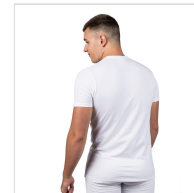

Fecha de Impresión:

20/04/2024 a las 03:04 horas

URL del Producto:

<https://wegatextil.com/tienda/hombre/interiores/camiseta-interior/camiseta-interior-manga-corta-bielastico-hombre-map-9>

359 | [MAP](#)

Camiseta interior cuello redondo manga corta, confeccionada en tejido bielástico, tiene una perfecta adherencia al cuerpo, muy confortable y duradera. El cuello es plano con lo que no se marca y es un prenda que se puede utilizar durante todo el año.

DESDE
3 UD

MÍNIMA DE VENTA

* PARA CONSULTAR EL [PRECIO DEL PRODUCTO](#) DEBES INICIAR SESIÓN.