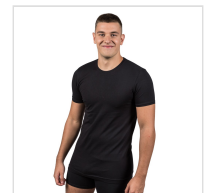

Fecha de Impresión:

27/07/2024 a las 06:07 horas

URL del Producto:

<https://wegatextil.com/tienda/hombre/interiores/camiseta-interior/camiseta-interior-manga-corta-bielastico-hombre-map-9>

359 | [MAP](#)

Camiseta interior cuello redondo manga corta, confeccionada en tejido bielástico, tiene una perfecta adherencia al cuerpo, muy confortable y duradera. El cuello es plano con lo que no se marca y es un prenda que se puede utilizar durante todo el año.

DESDE
3 UD

MÍNIMA DE VENTA

* PARA CONSULTAR EL [PRECIO DEL PRODUCTO](#) DEBES INICIAR SESIÓN.