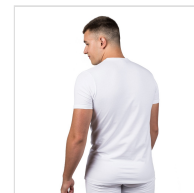

Fecha de Impresión:

07/05/2026 a las 18:05 horas

URL del Producto:

<https://wegatextil.com/tienda/hombre/interiores/camiseta-interior/camiseta-interior-manga-corta-bielastico-hombre-map-9>

359 | [MAP](#)

Camiseta interior cuello redondo manga corta, confeccionada en tejido bielástico, tiene una perfecta adherencia al cuerpo, muy confortable y duradera. El cuello es plano con lo que no se marca y es un prenda que se puede utilizar durante todo el año.

DESDE
3 UD

MÍNIMA DE VENTA

* PARA CONSULTAR EL [PRECIO DEL PRODUCTO](#) DEBES INICIAR SESIÓN.