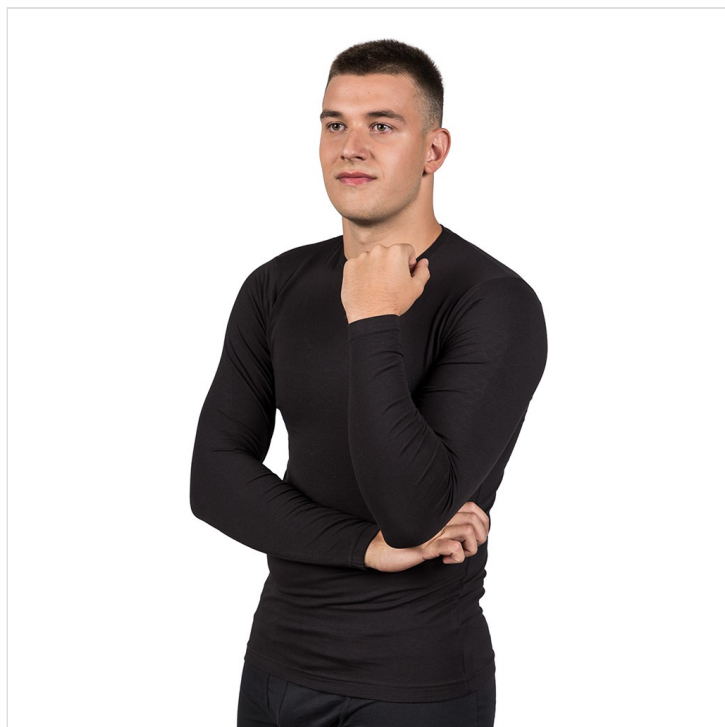

## CAMISETA INTERIOR MANGA LARGA BIELÁSTO HOMBRE MAP

**Fecha de Impresión:**

18/05/2026 a las 11:05 horas

**URL del Producto:**

<https://wegatextil.com/tienda/hombre/interiores/camiseta-interior/camiseta-interior-manga-larga-bielasto-hombre-map-10>

360 | [MAP](#)

Camiseta interior cuello redondo manga larga, confeccionada en tejido bielástico, tiene una perfecta adherencia al cuerpo, muy confortable y duradera. El cuello es plano con lo que no se marca y es un prenda que se puede utilizar durante todo el año.

BLANCO

-

-

-

-

-

NEGRO

-