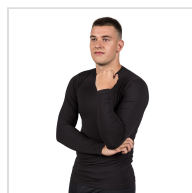

Fecha de Impresión:

06/07/2026 a las 00:07 horas

URL del Producto:

<https://wegatextil.com/tienda/hombre/interiores/camiseta-interior/camiseta-interior-manga-larga-bielasto-hombre-map-10>

360 | [MAP](#)

Camiseta interior cuello redondo manga larga, confeccionada en tejido bielástico, tiene una perfecta adherencia al cuerpo, muy confortable y duradera. El cuello es plano con lo que no se marca y es un prenda que se puede utilizar durante todo el año.

DESDE
3 UD

MÍNIMA DE VENTA

* PARA CONSULTAR EL [PRECIO DEL PRODUCTO](#) DEBES INICIAR SESIÓN.