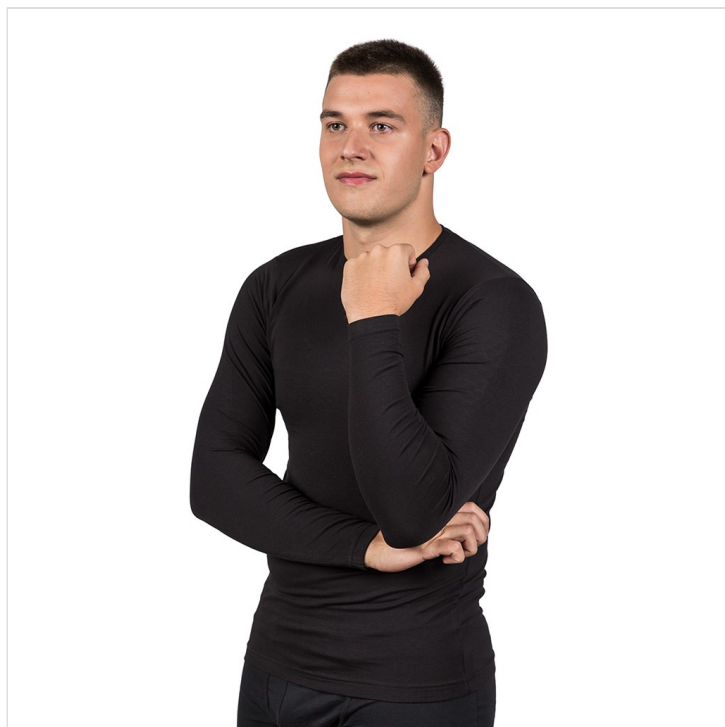

CAMISETA INTERIOR MANGA LARGA BIELÁSTO HOMBRE MAP

Fecha de Impresión:

31/01/2025 a las 02:01 horas

URL del Producto:

<https://wegatextil.com/tienda/hombre/interiores/camiseta-interior/camiseta-interior-manga-larga-bielasto-hombre-map-10>

360 | [MAP](#)

Camiseta interior cuello redondo manga larga, confeccionada en tejido bielástico, tiene una perfecta adherencia al cuerpo, muy confortable y duradera. El cuello es plano con lo que no se marca y es un prenda que se puede utilizar durante todo el año.

BLANCO

-

-

-

-

-

NEGRO

-