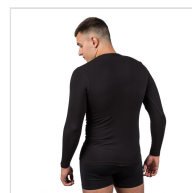

Fecha de Impresión:

31/01/2025 a las 02:01 horas

URL del Producto:

<https://wegatextil.com/tienda/hombre/interiores/camiseta-interior/camiseta-interior-manga-larga-bielasto-hombre-map-10>

360 | [MAP](#)

Camiseta interior cuello redondo manga larga, confeccionada en tejido bielástico, tiene una perfecta adherencia al cuerpo, muy confortable y duradera. El cuello es plano con lo que no se marca y es un prenda que se puede utilizar durante todo el año.

DESDE
3 UD

MÍNIMA DE VENTA

* PARA CONSULTAR EL [PRECIO DEL PRODUCTO](#) DEBES INICIAR SESIÓN.