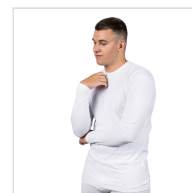

Fecha de Impresión:

06/07/2026 a las 00:07 horas

URL del Producto:

<https://wegatextil.com/tienda/hombre/interiores/camiseta-interior/camiseta-interior-manga-larga-bielasto-hombre-map-10>

360 | [MAP](#)

Camiseta interior cuello redondo manga larga, confeccionada en tejido bielástico, tiene una perfecta adherencia al cuerpo, muy confortable y duradera. El cuello es plano con lo que no se marca y es un prenda que se puede utilizar durante todo el año.

DESDE
3 UD

MÍNIMA DE VENTA

* PARA CONSULTAR EL [PRECIO DEL PRODUCTO](#) DEBES INICIAR SESIÓN.