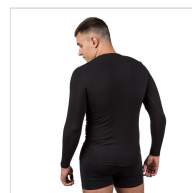

Fecha de Impresión:

06/07/2026 a las 00:07 horas

URL del Producto:

<https://wegatextil.com/tienda/hombre/interiores/camiseta-interior/camiseta-interior-manga-larga-bielasto-hombre-map-10>

360 | [MAP](#)

Camiseta interior cuello redondo manga larga, confeccionada en tejido bielástico, tiene una perfecta adherencia al cuerpo, muy confortable y duradera. El cuello es plano con lo que no se marca y es un prenda que se puede utilizar durante todo el año.

DESDE
3 UD

MÍNIMA DE VENTA

* PARA CONSULTAR EL [PRECIO DEL PRODUCTO](#) DEBES INICIAR SESIÓN.