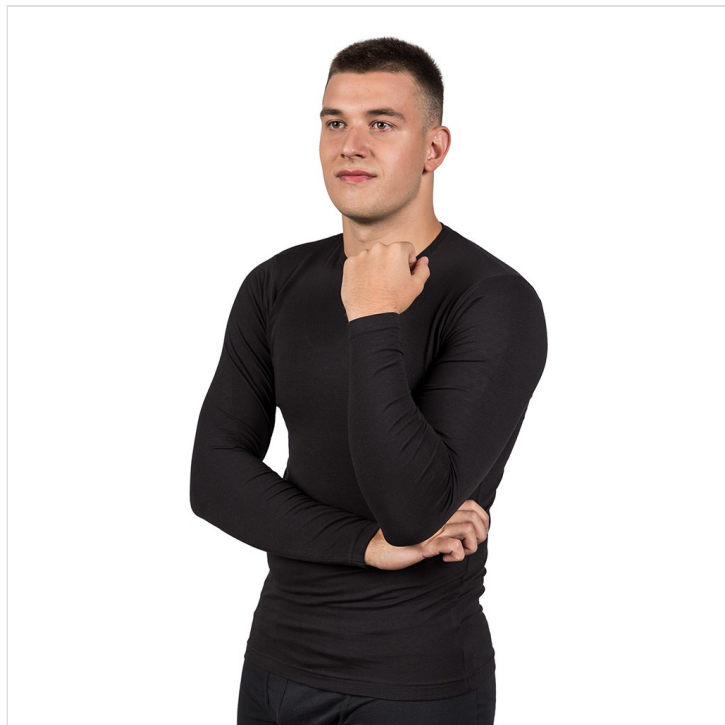

CAMISETA INTERIOR MANGA LARGA BIELÁSTO HOMBRE MAP

Fecha de Impresión:

06/07/2026 a las 00:07 horas

URL del Producto:

<https://wegatextil.com/tienda/hombre/interiores/camiseta-interior/camiseta-interior-manga-larga-bielasto-hombre-map-10>

360 | [MAP](#)

Camiseta interior cuello redondo manga larga, confeccionada en tejido bielástico, tiene una perfecta adherencia al cuerpo, muy confortable y duradera. El cuello es plano con lo que no se marca y es un prenda que se puede utilizar durante todo el año.

BLANCO

-

-

-

-

-

NEGRO

-