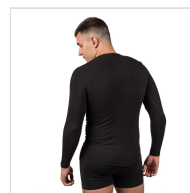

Fecha de Impresión:

18/05/2026 a las 11:05 horas

URL del Producto:

<https://wegatextil.com/tienda/hombre/interiores/camiseta-interior/camiseta-interior-manga-larga-bielasto-hombre-map-10>

360 | [MAP](#)

Camiseta interior cuello redondo manga larga, confeccionada en tejido bielástico, tiene una perfecta adherencia al cuerpo, muy confortable y duradera. El cuello es plano con lo que no se marca y es un prenda que se puede utilizar durante todo el año.

DESDE
3 UD

MÍNIMA DE VENTA

* PARA CONSULTAR EL [PRECIO DEL PRODUCTO](#) DEBES INICIAR SESIÓN.