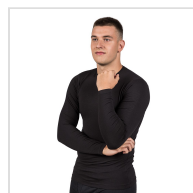

Fecha de Impresión:

31/01/2025 a las 02:01 horas

URL del Producto:

<https://wegatextil.com/tienda/hombre/interiores/camiseta-interior/camiseta-interior-manga-larga-bielasto-hombre-map-10>

360 | [MAP](#)

Camiseta interior cuello redondo manga larga, confeccionada en tejido bielástico, tiene una perfecta adherencia al cuerpo, muy confortable y duradera. El cuello es plano con lo que no se marca y es un prenda que se puede utilizar durante todo el año.

DESDE
3 UD

MÍNIMA DE VENTA

* PARA CONSULTAR EL [PRECIO DEL PRODUCTO](#) DEBES INICIAR SESIÓN.