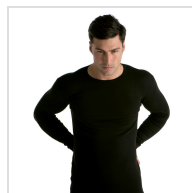

Fecha de Impresión:

06/07/2026 a las 00:07 horas

URL del Producto:

<https://wegatextil.com/tienda/hombre/interiores/camiseta-interior/camiseta-interior-manga-larga-termal-hombre-map-70>

671 | [MAP](#)

Camiseta interior manga larga cuello redondo termal. Tejido hipoalergénico, ya que está fabricado en algodón 100% y sin costuras laterales, produciendo un efecto segunda piel.

DESDE
3 UD

MÍNIMA DE VENTA

* PARA CONSULTAR EL PRECIO DEL PRODUCTO DEBES INICIAR SESIÓN.