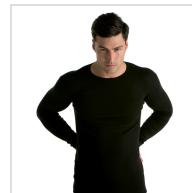

Fecha de Impresión:

21/05/2026 a las 19:05 horas

URL del Producto:

<https://wegatextil.com/tienda/hombre/interiores/camiseta-interior/camiseta-interior-manga-larga-termal-hombre-map-70>

671 | [MAP](#)

Camiseta interior manga larga cuello redondo termal. Tejido hipoalérgico, ya que está fabricado en algodón 100% y sin costuras laterales, produciendo un efecto segunda piel.

DESDE
3 UD

MÍNIMA DE VENTA

* PARA CONSULTAR EL PRECIO DEL PRODUCTO DEBES INICIAR SESIÓN.