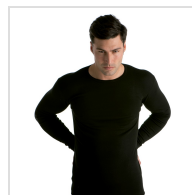

Fecha de Impresión:

04/04/2026 a las 13:04 horas

URL del Producto:

<https://wegatextil.com/tienda/hombre/interiores/camiseta-interior/camiseta-interior-manga-larga-termal-hombre-map-70>

671 | [MAP](#)

Camiseta interior manga larga cuello redondo termal. Tejido hipoalérgico, ya que está fabricado en algodón 100% y sin costuras laterales, produciendo un efecto segunda piel.

DESDE
3 UD

MÍNIMA DE VENTA

* PARA CONSULTAR EL PRECIO DEL PRODUCTO DEBES INICIAR SESIÓN.