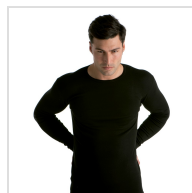

Fecha de Impresión:

03/04/2025 a las 05:04 horas

URL del Producto:

<https://wegatextil.com/tienda/hombre/interiores/camiseta-interior/camiseta-interior-manga-larga-termal-hombre-map-70>

671 | [MAP](#)

Camiseta interior manga larga cuello redondo termal. Tejido hipoalérgico, ya que está fabricado en algodón 100% y sin costuras laterales, produciendo un efecto segunda piel.

DESDE
3 UD

MÍNIMA DE VENTA

* PARA CONSULTAR EL PRECIO DEL PRODUCTO DEBES INICIAR SESIÓN.