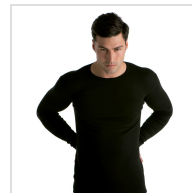

Fecha de Impresión:

23/11/2024 a las 10:11 horas

URL del Producto:

<https://wegatextil.com/tienda/hombre/interiores/camiseta-interior/camiseta-interior-manga-larga-termal-hombre-map-70>

671 | [MAP](#)

Camiseta interior manga larga cuello redondo termal. Tejido hipoalérgico, ya que está fabricado en algodón 100% y sin costuras laterales, produciendo un efecto segunda piel.

DESDE
3 UD

MÍNIMA DE VENTA

* PARA CONSULTAR EL PRECIO DEL PRODUCTO DEBES INICIAR SESIÓN.