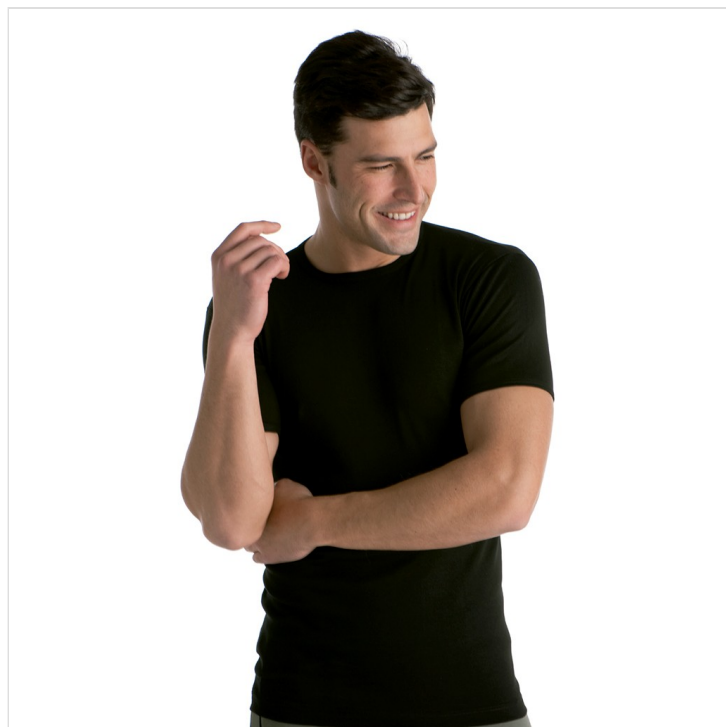

CAMISETA INTERIOR TERMAL CUELLO RENDONDO HOMBRE MAP

Fecha de Impresión:

04/04/2026 a las 11:04 horas

URL del Producto:

<https://wegatextil.com/tienda/hombre/interiores/camiseta-interior/camiseta-interior-termal-cuello-rendondo-hombre-map-69>

670 | [MAP](#)

Camiseta interior manga corta cuello redondo termal. Tejido hipoalergénico, ya que está fabricado en algodón 100% y sin costuras laterales, produciendo un efecto segunda piel.

DESDE
3 UD

MÍNIMA DE VENTA