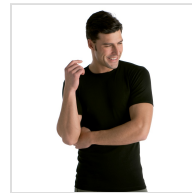

Fecha de Impresión:

06/07/2026 a las 00:07 horas

URL del Producto:

<https://wegatextil.com/tienda/hombre/interiores/camiseta-interior/camiseta-interior-termal-cuello-rendondo-hombre-map-69>

670 | [MAP](#)

Camiseta interior manga corta cuello redondo termal. Tejido hipoalergénico, ya que está fabricado en algodón 100% y sin costuras laterales, produciendo un efecto segunda piel.

DESDE
3 UD

MÍNIMA DE VENTA

* PARA CONSULTAR EL [PRECIO DEL PRODUCTO](#) DEBES INICIAR SESIÓN.