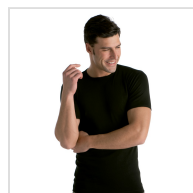

Fecha de Impresión:

04/04/2026 a las 11:04 horas

URL del Producto:

<https://wegatextil.com/tienda/hombre/interiores/camiseta-interior/camiseta-interior-termal-cuello-rendondo-hombre-map-69>

670 | [MAP](#)

Camiseta interior manga corta cuello redondo termal. Tejido hipoalergénico, ya que está fabricado en algodón 100% y sin costuras laterales, produciendo un efecto segunda piel.

DESDE
3 UD

MÍNIMA DE VENTA

* PARA CONSULTAR EL [PRECIO DEL PRODUCTO](#) DEBES INICIAR SESIÓN.