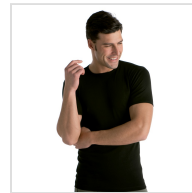

Fecha de Impresión:

24/11/2024 a las 01:11 horas

URL del Producto:

<https://wegatextil.com/tienda/hombre/interiores/camiseta-interior/camiseta-interior-termal-cuello-rendondo-hombre-map-69>

670 | [MAP](#)

Camiseta interior manga corta cuello redondo termal. Tejido hipoalergénico, ya que está fabricado en algodón 100% y sin costuras laterales, produciendo un efecto segunda piel.

DESDE
3 UD

MÍNIMA DE VENTA

* PARA CONSULTAR EL [PRECIO DEL PRODUCTO](#) DEBES INICIAR SESIÓN.