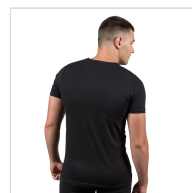

Fecha de Impresión:

05/07/2026 a las 22:07 horas

URL del Producto:

<https://wegatextil.com/tienda/hombre/interiores/camiseta-interior/camiseta-manga-corta-cuello-pico-bielastico-hombre-map-61>

361 | [MAP](#)

Camiseta interior cuello pico manga corta, confeccionada en tejido bielástico, tiene una perfecta adherencia al cuerpo, muy confortable y duradera. El cuello es plano con lo que no se marca y es un prenda que se puede utilizar durante todo el año.

DESDE
3 UD

MÍNIMA DE VENTA

* PARA CONSULTAR EL [PRECIO DEL PRODUCTO](#) DEBES INICIAR SESIÓN.