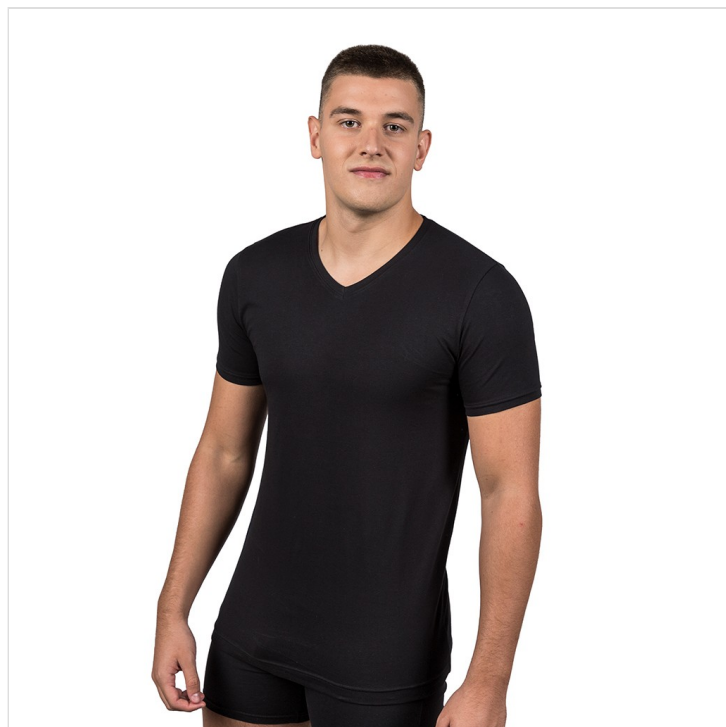

CAMISETA MANGA CORTA CUELLO PICO BIELÁSTICO HOMBRE MAP

Fecha de Impresión:

05/07/2026 a las 22:07 horas

URL del Producto:

<https://wegatextil.com/tienda/hombre/interiores/camiseta-interior/camiseta-manga-corta-cuello-pico-bielastico-hombre-map-61>

361 | [MAP](#)

Camiseta interior cuello pico manga corta, confeccionada en tejido bielástico, tiene una perfecta adherencia al cuerpo, muy confortable y duradera. El cuello es plano con lo que no se marca y es un prenda que se puede utilizar durante todo el año.