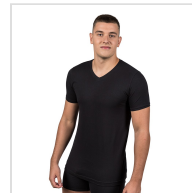

Fecha de Impresión:

03/04/2025 a las 05:04 horas

URL del Producto:

<https://wegatextil.com/tienda/hombre/interiores/camiseta-interior/camiseta-manga-corta-cuello-pico-bielastico-hombre-map-61>

361 | [MAP](#)

Camiseta interior cuello pico manga corta, confeccionada en tejido bielástico, tiene una perfecta adherencia al cuerpo, muy confortable y duradera. El cuello es plano con lo que no se marca y es un prenda que se puede utilizar durante todo el año.

DESDE
3 UD

MÍNIMA DE VENTA

* PARA CONSULTAR EL [PRECIO DEL PRODUCTO](#) DEBES INICIAR SESIÓN.