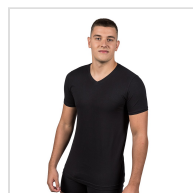

Fecha de Impresión:

05/07/2026 a las 22:07 horas

URL del Producto:

<https://wegatextil.com/tienda/hombre/interiores/camiseta-interior/camiseta-manga-corta-cuello-pico-bielastico-hombre-map-61>

361 | [MAP](#)

Camiseta interior cuello pico manga corta, confeccionada en tejido bielástico, tiene una perfecta adherencia al cuerpo, muy confortable y duradera. El cuello es plano con lo que no se marca y es un prenda que se puede utilizar durante todo el año.

DESDE
3 UD

MÍNIMA DE VENTA

* PARA CONSULTAR EL [PRECIO DEL PRODUCTO](#) DEBES INICIAR SESIÓN.