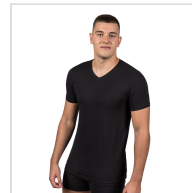

Fecha de Impresión:

14/04/2026 a las 10:04 horas

URL del Producto:

<https://wegatextil.com/tienda/hombre/interiores/camiseta-interior/camiseta-manga-corta-cuello-pico-bielastico-hombre-map-61>

361 | [MAP](#)

Camiseta interior cuello pico manga corta, confeccionada en tejido bielástico, tiene una perfecta adherencia al cuerpo, muy confortable y duradera. El cuello es plano con lo que no se marca y es un prenda que se puede utilizar durante todo el año.

DESDE
3 UD

MÍNIMA DE VENTA

* PARA CONSULTAR EL [PRECIO DEL PRODUCTO](#) DEBES INICIAR SESIÓN.