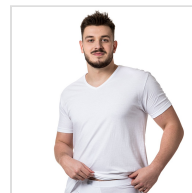

Fecha de Impresión:

23/11/2024 a las 09:11 horas

URL del Producto:

<https://wegatextil.com/tienda/hombre/interiores/camiseta-interior/camiseta-manga-corta-y-cuello-pico-punto-liso-map-105>

305 | [MAP](#)

Camiseta de manga corta y cuello de pico corto confeccionada con tejido jersey 100 % algodón peinado de punto liso. El diseño del cuello en pico corto resulta perfecta para llevar de interior como de exterior. Tejido tubular sin costuras laterales.

DESDE
3 UD

MÍNIMA DE VENTA

* PARA CONSULTAR EL [PRECIO DEL PRODUCTO](#) DEBES INICIAR SESIÓN.