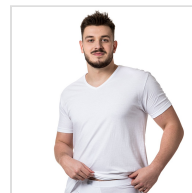

Fecha de Impresión:

03/04/2025 a las 05:04 horas

URL del Producto:

<https://wegatextil.com/tienda/hombre/interiores/camiseta-interior/camiseta-manga-corta-y-cuello-pico-punto-liso-map-105>

305 | [MAP](#)

Camiseta de manga corta y cuello de pico corto confeccionada con tejido jersey 100 % algodón peinado de punto liso. El diseño del cuello en pico corto resulta perfecta para llevar de interior como de exterior. Tejido tubular sin costuras laterales.

DESDE
3 UD

MÍNIMA DE VENTA

* PARA CONSULTAR EL [PRECIO DEL PRODUCTO](#) DEBES INICIAR SESIÓN.