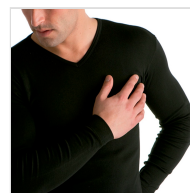

Fecha de Impresión:

03/04/2025 a las 05:04 horas

URL del Producto:

<https://wegatextil.com/tienda/hombre/interiores/camiseta-interior/camiseta-manga-larga-cuello-pico-termal-hombre-map-71>

684 | [MAP](#)

Camiseta interior manga corta y cuello pico termal. Tejido hipoalergénico fabricado en algodón 100% y sin costuras laterales, produciendo un efecto segunda piel.

DESDE
3 UD

MÍNIMA DE VENTA

* PARA CONSULTAR EL [PRECIO DEL PRODUCTO](#) DEBES INICIAR SESIÓN.