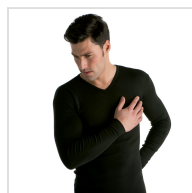

Fecha de Impresión:

26/05/2026 a las 21:05 horas

URL del Producto:

<https://wegatextil.com/tienda/hombre/interiores/camiseta-interior/camiseta-manga-larga-cuello-pico-termal-hombre-map-71>

684 | [MAP](#)

Camiseta interior manga corta y cuello pico termal. Tejido hipoalergénico fabricado en algodón 100% y sin costuras laterales, produciendo un efecto segunda piel.

DESDE
3 UD

MÍNIMA DE VENTA

* PARA CONSULTAR EL PRECIO DEL PRODUCTO DEBES INICIAR SESIÓN.