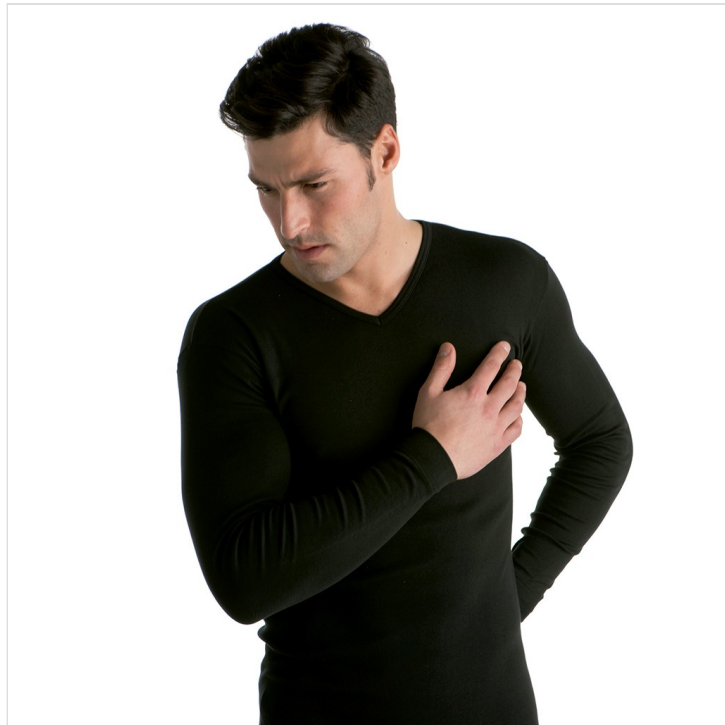

CAMISETA MANGA LARGA CUELLO PICO TERMAL HOMBRE MAP

Fecha de Impresión:

03/04/2025 a las 05:04 horas

URL del Producto:

<https://wegatextil.com/tienda/hombre/interiores/camiseta-interior/camiseta-manga-larga-cuello-pico-termal-hombre-map-71>

684 | [MAP](#)

Camiseta interior manga corta y cuello pico termal. Tejido hipoalergénico fabricado en algodón 100% y sin costuras laterales, produciendo un efecto segunda piel.

DESDE
3 UD

MÍNIMA DE VENTA