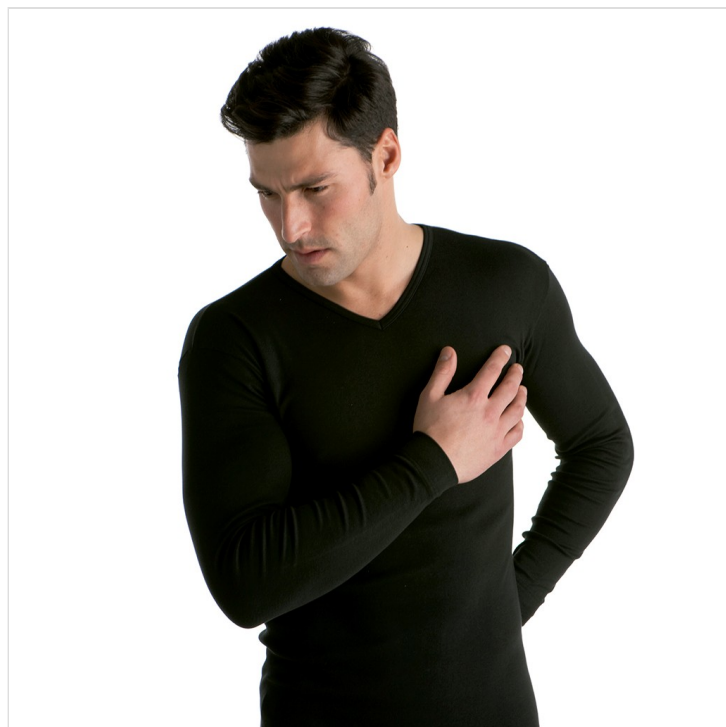

CAMISETA MANGA LARGA CUELLO PICO TERMAL HOMBRE MAP

Fecha de Impresión:

26/05/2026 a las 21:05 horas

URL del Producto:

<https://wegatextil.com/tienda/hombre/interiores/camiseta-interior/camiseta-manga-larga-cuello-pico-termal-hombre-map-71>

684 | [MAP](#)

Camiseta interior manga corta y cuello pico termal. Tejido hipoalergénico fabricado en algodón 100% y sin costuras laterales, produciendo un efecto segunda piel.

DESDE
3 UD

MÍNIMA DE VENTA