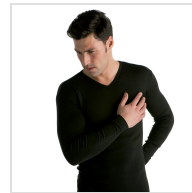

Fecha de Impresión:

21/11/2024 a las 14:11 horas

URL del Producto:

<https://wegatextil.com/tienda/hombre/interiores/camiseta-interior/camiseta-manga-larga-cuello-pico-termal-hombre-map-71>

684 | [MAP](#)

Camiseta interior manga corta y cuello pico termal. Tejido hipoalergénico fabricado en algodón 100% y sin costuras laterales, produciendo un efecto segunda piel.

DESDE
3 UD

MÍNIMA DE VENTA

* PARA CONSULTAR EL PRECIO DEL PRODUCTO DEBES INICIAR SESIÓN.