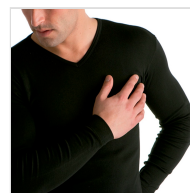

Fecha de Impresión:

26/05/2026 a las 21:05 horas

URL del Producto:

<https://wegatextil.com/tienda/hombre/interiores/camiseta-interior/camiseta-manga-larga-cuello-pico-termal-hombre-map-71>

684 | [MAP](#)

Camiseta interior manga corta y cuello pico termal. Tejido hipoalergénico fabricado en algodón 100% y sin costuras laterales, produciendo un efecto segunda piel.

DESDE
3 UD

MÍNIMA DE VENTA

* PARA CONSULTAR EL PRECIO DEL PRODUCTO DEBES INICIAR SESIÓN.