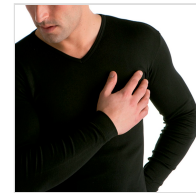

Fecha de Impresión:

21/11/2024 a las 14:11 horas

URL del Producto:

<https://wegatextil.com/tienda/hombre/interiores/camiseta-interior/camiseta-manga-larga-cuello-pico-termal-hombre-map-71>

684 | [MAP](#)

Camiseta interior manga corta y cuello pico termal. Tejido hipoalergénico fabricado en algodón 100% y sin costuras laterales, produciendo un efecto segunda piel.

DESDE
3 UD

MÍNIMA DE VENTA

* PARA CONSULTAR EL PRECIO DEL PRODUCTO DEBES INICIAR SESIÓN.