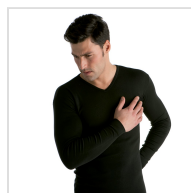

Fecha de Impresión:

03/04/2025 a las 05:04 horas

URL del Producto:

<https://wegatextil.com/tienda/hombre/interiores/camiseta-interior/camiseta-manga-larga-cuello-pico-termal-hombre-map-71>

684 | [MAP](#)

Camiseta interior manga corta y cuello pico termal. Tejido hipoalergénico fabricado en algodón 100% y sin costuras laterales, produciendo un efecto segunda piel.

DESDE
3 UD

MÍNIMA DE VENTA

* PARA CONSULTAR EL [PRECIO DEL PRODUCTO](#) DEBES INICIAR SESIÓN.