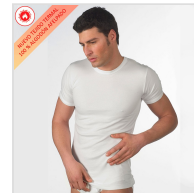

Fecha de Impresión:

02/04/2026 a las 20:04 horas

URL del Producto:

<https://wegatextil.com/tienda/hombre/interiores/camiseta-interior/camiseta-termal-lisa-100-algodon-manga-corta-map-166>

630 | [MAP](#)

Camiseta termal para hombre de manga corta confeccionada en interlock afelpado de algodón 100%, que le proporciona una calidad y comodidad extraordinaria. De punto liso, con tapacosturas en el cuello que evita rozaduras y puño confort que no oprime.

DESDE
3 UD

MÍNIMA DE VENTA

* PARA CONSULTAR EL PRECIO DEL PRODUCTO DEBES INICIAR SESIÓN.