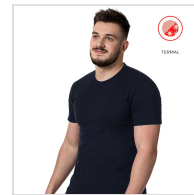

Fecha de Impresión:

27/06/2026 a las 21:06 horas

URL del Producto:

<https://wegatextil.com/tienda/hombre/interiores/camiseta-interior/camiseta-termica-elastica-algodon-manga-corta-map-168>

859 | [MAP](#)

Nueva camiseta termal para hombre, confeccionada en grueso tejido 1x1 de algodón-poliéster, con un porcentaje de elastano y en fino canale 1x1 que le confiere la adaptabilidad perfecta. Con interior de suave afelpado que retiene el calor.

DESDE
3 UD

MÍNIMA DE VENTA

* PARA CONSULTAR EL PRECIO DEL PRODUCTO DEBES INICIAR SESIÓN.