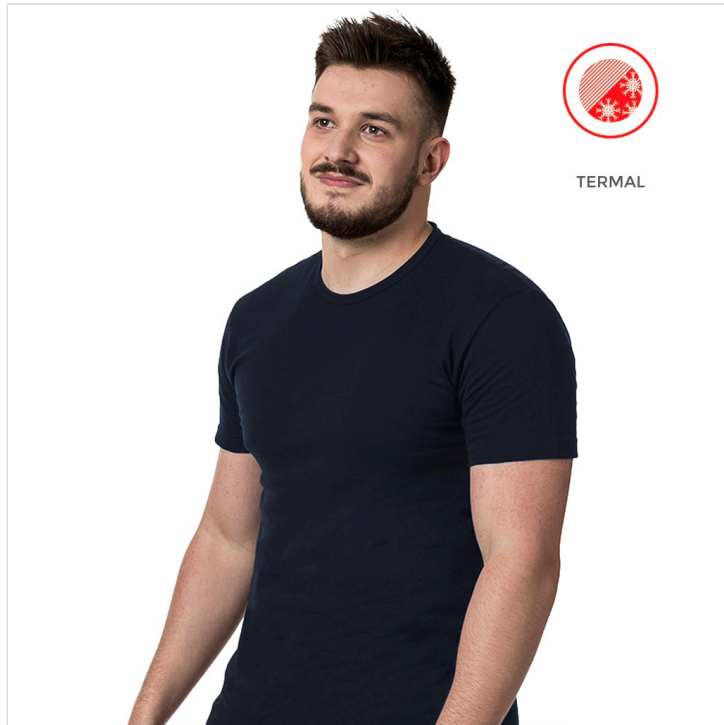

CAMISETA TÉRMICA ELÁSTICA ALGODÓN MANGA CORTA MAP

Fecha de Impresión:

27/06/2026 a las 21:06 horas

URL del Producto:
<https://wegatextil.com/tienda/hombre/interiores/camiseta-interior/camiseta-termica-elastica-algodon-manga-corta-map-168>

 859 | [MAP](#)

Nueva camiseta termal para hombre, confeccionada en grueso tejido 1x1 de algodón-poliéster, con un porcentaje de elastano y en fino canale 1x1 que le confiere la adaptabilidad perfecta. Con interior de suave afelpado que retiene el calor.