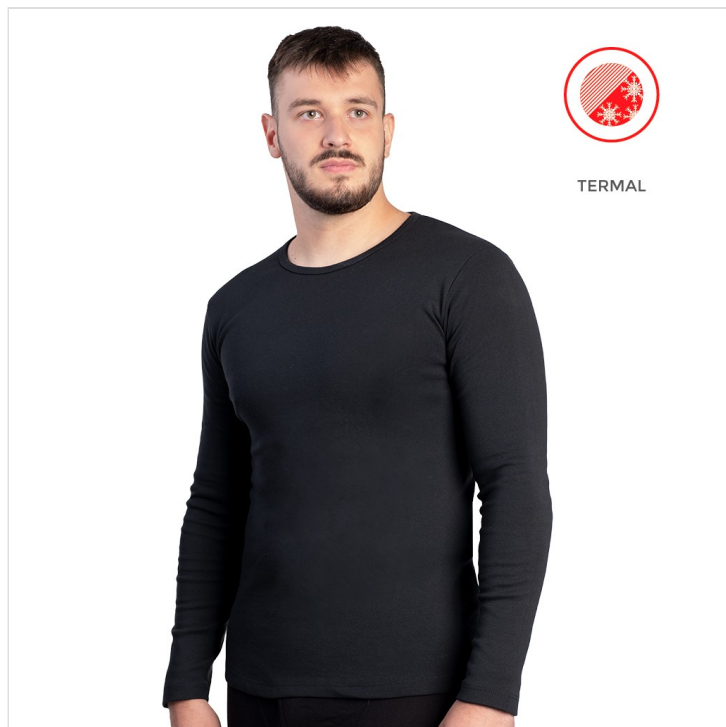

CAMISETA TÉRMICA ELÁSTICA ALGODÓN MANGA LARGA MAP

Fecha de Impresión:

19/04/2026 a las 12:04 horas

URL del Producto:
<https://wegatextil.com/tienda/hombre/interiores/camiseta-interior/camiseta-termica-elastica-algodon-manga-larga-map-164>

 860 | [MAP](#)

Nueva camiseta termal para hombre, confeccionada en grueso tejido 1x1 de algodón-poliéster, con un porcentaje de elastano y en fino canale 1x1 que le confiere la adaptabilidad perfecta. Con interior de suave afelpado que retiene el calor.