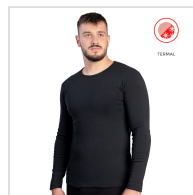

Fecha de Impresión:

19/04/2026 a las 12:04 horas

URL del Producto:

<https://wegatextil.com/tienda/hombre/interiores/camiseta-interior/camiseta-termica-elastica-algodon-manga-larga-map-164>

860 | [MAP](#)

Nueva camiseta termal para hombre, confeccionada en grueso tejido 1x1 de algodón-poliéster, con un porcentaje de elastano y en fino canale 1x1 que le confiere la adaptabilidad perfecta. Con interior de suave afelpado que retiene el calor.

DESDE
3 UD

MÍNIMA DE VENTA

* PARA CONSULTAR EL PRECIO DEL PRODUCTO DEBES INICIAR SESIÓN.