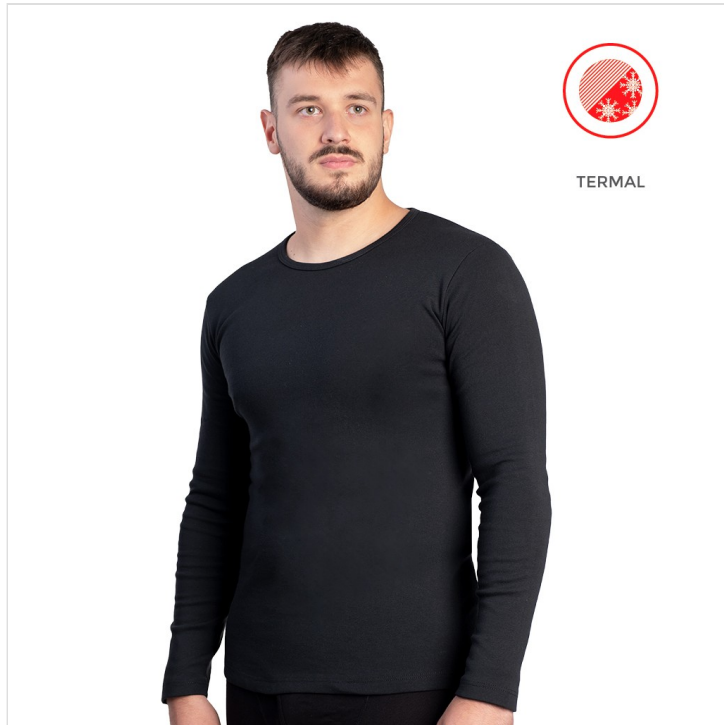

CAMISETA TÉRMICA ELÁSTICA ALGODÓN MANGA LARGA MAP

Fecha de Impresión:

03/04/2025 a las 05:04 horas

URL del Producto:
<https://wegatextil.com/tienda/hombre/interiores/camiseta-interior/camiseta-termica-elastica-algodon-manga-larga-map-164>

 860 | [MAP](#)

Nueva camiseta termal para hombre, confeccionada en grueso tejido 1x1 de algodón-poliéster, con un porcentaje de elastano y en fino canale 1x1 que le confiere la adaptabilidad perfecta. Con interior de suave afelpado que retiene el calor.