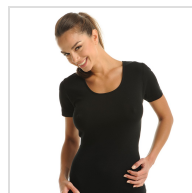

CAMISETA INERIOR MUJER MANGA CORTA ALGODÓN 100% MAP

Fecha de Impresión:

03/12/2024 a las 18:12 horas

URL del Producto:

<https://wegatextil.com/tienda/mujer/interiores/camiseta-interior/camiseta-interior-mujer-manga-corta-algodon-100-map-78>

1136 | [MAP](#)

Camiseta interior de algodón 100%, sin costuras laterales, lo que proporciona un máximo confort y adaptabilidad al cuerpo.

DESDE
3 UD

MÍNIMA DE VENTA

* PARA CONSULTAR EL PRECIO DEL PRODUCTO DEBES INICIAR SESIÓN.