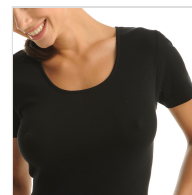

CAMISETA INERIOR MUJER MANGA CORTA ALGODÓN 100% MAP

Fecha de Impresión:

25/09/2023 a las 11:09 horas

URL del Producto:

<https://wegatextil.com/tienda/mujer/interiores/camiseta-interior/camiseta-interior-mujer-manga-corta-algodon-100-map-78>

1136 | [MAP](#)

Camiseta interior de algodón 100%, sin costuras laterales, lo que proporciona un máximo confort y adaptabilidad al cuerpo.

DESDE
3 UD

MÍNIMA DE VENTA

* PARA CONSULTAR EL PRECIO DEL PRODUCTO DEBES INICIAR SESIÓN.