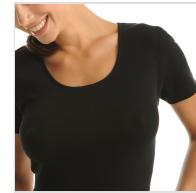

CAMISETA INERIOR MUJER MANGA CORTA ALGODÓN 100% MAP

Fecha de Impresión:

03/07/2026 a las 03:07 horas

URL del Producto:

<https://wegatextil.com/tienda/mujer/interiores/camiseta-interior/camiseta-Interior-mujer-manga-corta-algodon-100-map-78>

1136 | [MAP](#)

Camiseta interior de algodón 100%, sin costuras laterales, lo que proporciona un máximo confort y adaptabilidad al cuerpo.

DESDE
3 UD

MÍNIMA DE VENTA

* PARA CONSULTAR EL PRECIO DEL PRODUCTO DEBES INICIAR SESIÓN.