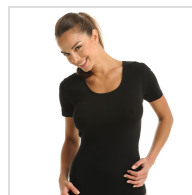

CAMISETA INERIOR MUJER MANGA CORTA ALGODÓN 100% MAP

Fecha de Impresión:

25/09/2023 a las 11:09 horas

URL del Producto:

<https://wegatextil.com/tienda/mujer/interiores/camiseta-interior/camiseta-interior-mujer-manga-corta-algodon-100-map-78>

1136 | [MAP](#)

Camiseta interior de algodón 100%, sin costuras laterales, lo que proporciona un máximo confort y adaptabilidad al cuerpo.

DESDE
3 UD

MÍNIMA DE VENTA

* PARA CONSULTAR EL PRECIO DEL PRODUCTO DEBES INICIAR SESIÓN.