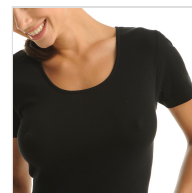

## CAMISETA INERIOR MUJER MANGA CORTA ALGODÓN 100% MAP

**Fecha de Impresión:**

18/05/2026 a las 10:05 horas

**URL del Producto:**

<https://wegatextil.com/tienda/mujer/interiores/camiseta-interior/camiseta-Interior-mujer-manga-corta-algodon-100-map-78>

1136 | [MAP](#)

Camiseta interior de algodón 100%, sin costuras laterales, lo que proporciona un máximo confort y adaptabilidad al cuerpo.

DESDE  
**3 UD**

MÍNIMA DE VENTA

\* PARA CONSULTAR EL PRECIO DEL PRODUCTO DEBES INICIAR SESIÓN.