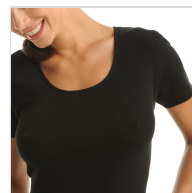

CAMISETA INERIOR MUJER MANGA CORTA ALGODÓN 100% MAP

Fecha de Impresión:

03/04/2025 a las 05:04 horas

URL del Producto:

<https://wegatextil.com/tienda/mujer/interiores/camiseta-interior/camiseta-Interior-mujer-manga-corta-algodon-100-map-78>

1136 | [MAP](#)

Camiseta interior de algodón 100%, sin costuras laterales, lo que proporciona un máximo confort y adaptabilidad al cuerpo.

DESDE
3 UD

MÍNIMA DE VENTA

* PARA CONSULTAR EL PRECIO DEL PRODUCTO DEBES INICIAR SESIÓN.