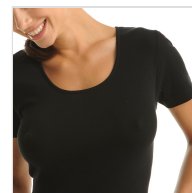

CAMISETA INERIOR MUJER MANGA CORTA ALGODÓN 100% MAP

Fecha de Impresión:

03/12/2024 a las 18:12 horas

URL del Producto:

<https://wegatextil.com/tienda/mujer/interiores/camiseta-interior/camiseta-interior-mujer-manga-corta-algodon-100-map-78>

1136 | [MAP](#)

Camiseta interior de algodón 100%, sin costuras laterales, lo que proporciona un máximo confort y adaptabilidad al cuerpo.

DESDE
3 UD

MÍNIMA DE VENTA

* PARA CONSULTAR EL PRECIO DEL PRODUCTO DEBES INICIAR SESIÓN.