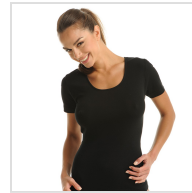

CAMISETA INERIOR MUJER MANGA CORTA ALGODÓN 100% MAP

Fecha de Impresión:

03/07/2026 a las 03:07 horas

URL del Producto:

<https://wegatextil.com/tienda/mujer/interiores/camiseta-interior/camiseta-Interior-mujer-manga-corta-algodon-100-map-78>

1136 | [MAP](#)

Camiseta interior de algodón 100%, sin costuras laterales, lo que proporciona un máximo confort y adaptabilidad al cuerpo.

DESDE
3 UD

MÍNIMA DE VENTA

* PARA CONSULTAR EL PRECIO DEL PRODUCTO DEBES INICIAR SESIÓN.