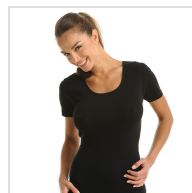

## CAMISETA INERIOR MUJER MANGA CORTA ALGODÓN 100% MAP

**Fecha de Impresión:**

18/05/2026 a las 10:05 horas

**URL del Producto:**

<https://wegatextil.com/tienda/mujer/interiores/camiseta-interior/camiseta-Interior-mujer-manga-corta-algodon-100-map-78>

1136 | [MAP](#)

Camiseta interior de algodón 100%, sin costuras laterales, lo que proporciona un máximo confort y adaptabilidad al cuerpo.

DESDE  
**3 UD**

MÍNIMA DE VENTA

\* PARA CONSULTAR EL PRECIO DEL PRODUCTO DEBES INICIAR SESIÓN.