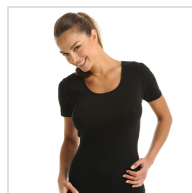

CAMISETA INERIOR MUJER MANGA CORTA ALGODÓN 100% MAP

Fecha de Impresión:

03/04/2025 a las 05:04 horas

URL del Producto:

<https://wegatextil.com/tienda/mujer/interiores/camiseta-interior/camiseta-Interior-mujer-manga-corta-algodon-100-map-78>

1136 | [MAP](#)

Camiseta interior de algodón 100%, sin costuras laterales, lo que proporciona un máximo confort y adaptabilidad al cuerpo.

DESDE
3 UD

MÍNIMA DE VENTA

* PARA CONSULTAR EL PRECIO DEL PRODUCTO DEBES INICIAR SESIÓN.