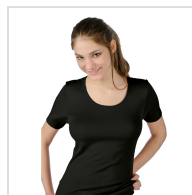

Fecha de Impresión:

06/04/2026 a las 08:04 horas

URL del Producto:

<https://wegatextil.com/tienda/mujer/interiores/camiseta-interior/camiseta-interior-manga-corta-termal-mujer-map-62>

548 | [MAP](#)

Camiseta interior termal manga corta cuello redondo con escote, está tejida en algodón 100% tubular, lo que confiere una perfecta adaptabilidad y suavidad a la prenda.

DESDE
3 UD

MÍNIMA DE VENTA

* PARA CONSULTAR EL PRECIO DEL PRODUCTO DEBES INICIAR SESIÓN.