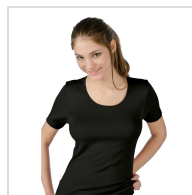

Fecha de Impresión:

03/04/2025 a las 23:04 horas

URL del Producto:

<https://wegatextil.com/tienda/mujer/interiores/camiseta-interior/camiseta-interior-manga-corta-termal-mujer-map-62>

548 | [MAP](#)

Camiseta interior termal manga corta cuello redondo con escote, está tejida en algodón 100% tubular, lo que confiere una perfecta adaptabilidad y suavidad a la prenda.

DESDE
3 UD

MÍNIMA DE VENTA

* PARA CONSULTAR EL PRECIO DEL PRODUCTO DEBES INICIAR SESIÓN.