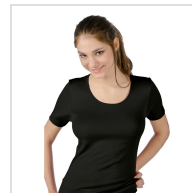

Fecha de Impresión:

23/11/2024 a las 13:11 horas

URL del Producto:

<https://wegatextil.com/tienda/mujer/interiores/camiseta-interior/camiseta-interior-manga-corta-termal-mujer-map-62>

548 | [MAP](#)

Camiseta interior termal manga corta cuello redondo con escote, está tejida en algodón 100% tubular, lo que confiere una perfecta adaptabilidad y suavidad a la prenda.

DESDE
3 UD

MÍNIMA DE VENTA

* PARA CONSULTAR EL PRECIO DEL PRODUCTO DEBES INICIAR SESIÓN.