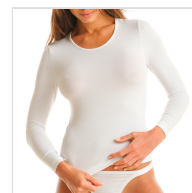

CAMISETA INTERIOR MANGA LARGA BIELÁSTICO MUJER MAP

Fecha de Impresión:

04/06/2026 a las 20:06 horas

URL del Producto:

<https://wegatextil.com/tienda/mujer/interiores/camiseta-interior/camiseta-interior-manga-larga-bielastico-mujer-map-13>

1095 | [MAP](#)

Camiseta interior manga larga cuello redondo mujer, confeccionada en tejido bielástico, tiene una perfecta adherencia al cuerpo, muy confortable y duradera.

DESDE
3 UD

MÍNIMA DE VENTA

* PARA CONSULTAR EL PRECIO DEL PRODUCTO DEBES INICIAR SESIÓN.