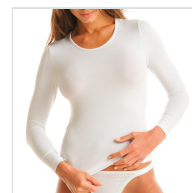

CAMISETA INTERIOR MANGA LARGA BIELÁSTICO MUJER MAP

Fecha de Impresión:

03/04/2025 a las 05:04 horas

URL del Producto:

<https://wegatextil.com/tienda/mujer/interiores/camiseta-interior/camiseta-interior-manga-larga-bielastico-mujer-map-13>

1095 | [MAP](#)

Camiseta interior manga larga cuello redondo mujer, confeccionada en tejido bielástico, tiene una perfecta adherencia al cuerpo, muy confortable y duradera.

DESDE
3 UD

MÍNIMA DE VENTA

* PARA CONSULTAR EL PRECIO DEL PRODUCTO DEBES INICIAR SESIÓN.