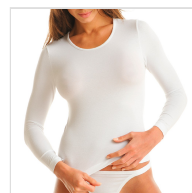

CAMISETA INTERIOR MANGA LARGA BIELÁSTICO MUJER MAP

Fecha de Impresión:

05/12/2023 a las 05:12 horas

URL del Producto:

<https://wegatextil.com/tienda/mujer/interiores/camiseta-interior/camiseta-interior-manga-larga-bielastico-mujer-map-13>

1095 | [MAP](#)

Camiseta interior manga larga cuello redondo mujer, confeccionada en tejido bielástico, tiene una perfecta adherencia al cuerpo, muy confortable y duradera.

DESDE
3 UD

MÍNIMA DE VENTA

* PARA CONSULTAR EL PRECIO DEL PRODUCTO DEBES INICIAR SESIÓN.