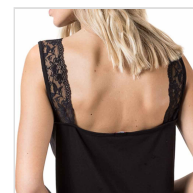

Fecha de Impresión:

08/04/2026 a las 11:04 horas

URL del Producto:

<https://wegatextil.com/tienda/mujer/interiores/camiseta-interior/camiseta-interior-mujer-con-blonda-bielastico-map-74>

1051 | [MAP](#)

Camiseta interior mujer tirante sport con blonda, confeccionada en tejido bielástico, tiene una perfecta adherencia al cuerpo, muy confortable y duradera. Es un prenda que se puede utilizar durane todo el año.

DESDE
3 UD

MÍNIMA DE VENTA

* PARA CONSULTAR EL [PRECIO DEL PRODUCTO](#) DEBES INICIAR SESIÓN.