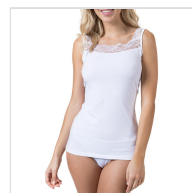

Fecha de Impresión:

14/03/2025 a las 07:03 horas

URL del Producto:

<https://wegatextil.com/tienda/mujer/interiores/camiseta-interior/camiseta-interior-mujer-con-blonda-bielastico-map-74>

1051 | [MAP](#)

Camiseta interior mujer tirante sport con blonda, confeccionada en tejido bielástico, tiene una perfecta adherencia al cuerpo, muy confortable y duradera. Es un prenda que se puede utilizar durane todo el año.

DESDE
3 UD

MÍNIMA DE VENTA

* PARA CONSULTAR EL PRECIO DEL PRODUCTO DEBES INICIAR SESIÓN.