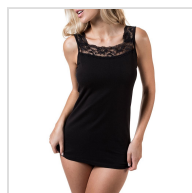

Fecha de Impresión:

08/04/2026 a las 11:04 horas

URL del Producto:

<https://wegatextil.com/tienda/mujer/interiores/camiseta-interior/camiseta-interior-mujer-con-blonda-bielastico-map-74>

1051 | [MAP](#)

Camiseta interior mujer tirante sport con blonda, confeccionada en tejido bielástico, tiene una perfecta adherencia al cuerpo, muy confortable y duradera. Es un prenda que se puede utilizar durane todo el año.

DESDE
3 UD

MÍNIMA DE VENTA

* PARA CONSULTAR EL [PRECIO DEL PRODUCTO](#) DEBES INICIAR SESIÓN.