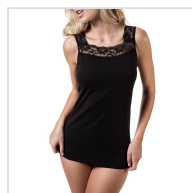

Fecha de Impresión:

14/03/2025 a las 07:03 horas

URL del Producto:

<https://wegatextil.com/tienda/mujer/interiores/camiseta-interior/camiseta-interior-mujer-con-blonda-bielastico-map-74>

1051 | [MAP](#)

Camiseta interior mujer tirante sport con blonda, confeccionada en tejido bielástico, tiene una perfecta adherencia al cuerpo, muy confortable y duradera. Es un prenda que se puede utilizar durane todo el año.

DESDE
3 UD

MÍNIMA DE VENTA

* PARA CONSULTAR EL PRECIO DEL PRODUCTO DEBES INICIAR SESIÓN.