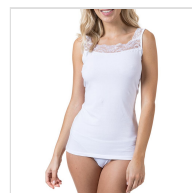

Fecha de Impresión:

08/04/2026 a las 11:04 horas

URL del Producto:

<https://wegatextil.com/tienda/mujer/interiores/camiseta-interior/camiseta-interior-mujer-con-blonda-bielastico-map-74>

1051 | [MAP](#)

Camiseta interior mujer tirante sport con blonda, confeccionada en tejido bielástico, tiene una perfecta adherencia al cuerpo, muy confortable y duradera. Es un prenda que se puede utilizar durane todo el año.

DESDE
3 UD

MÍNIMA DE VENTA

* PARA CONSULTAR EL [PRECIO DEL PRODUCTO](#) DEBES INICIAR SESIÓN.