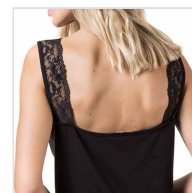

Fecha de Impresión:

14/03/2025 a las 07:03 horas

URL del Producto:

<https://wegatextil.com/tienda/mujer/interiores/camiseta-interior/camiseta-interior-mujer-con-blonda-bielastico-map-74>

1051 | [MAP](#)

Camiseta interior mujer tirante sport con blonda, confeccionada en tejido bielástico, tiene una perfecta adherencia al cuerpo, muy confortable y duradera. Es un prenda que se puede utilizar durane todo el año.

DESDE
3 UD

MÍNIMA DE VENTA

* PARA CONSULTAR EL PRECIO DEL PRODUCTO DEBES INICIAR SESIÓN.