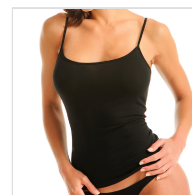

Fecha de Impresión:

05/02/2025 a las 11:02 horas

URL del Producto:

<https://wegatextil.com/tienda/mujer/interiores/camiseta-interior/camiseta-interior-mujer-tirante-fino-bielastico-map-11>

1090 | [MAP](#)

Camiseta interior tirante fino, confeccionada en tejido bielástico, tiene una perfecta adherencia al cuerpo, muy confortable y duradera. Es un prenda que se puede utilizar durante todo el año.

DESDE
3 UD

MÍNIMA DE VENTA

* PARA CONSULTAR EL [PRECIO DEL PRODUCTO](#) DEBES INICIAR SESIÓN.