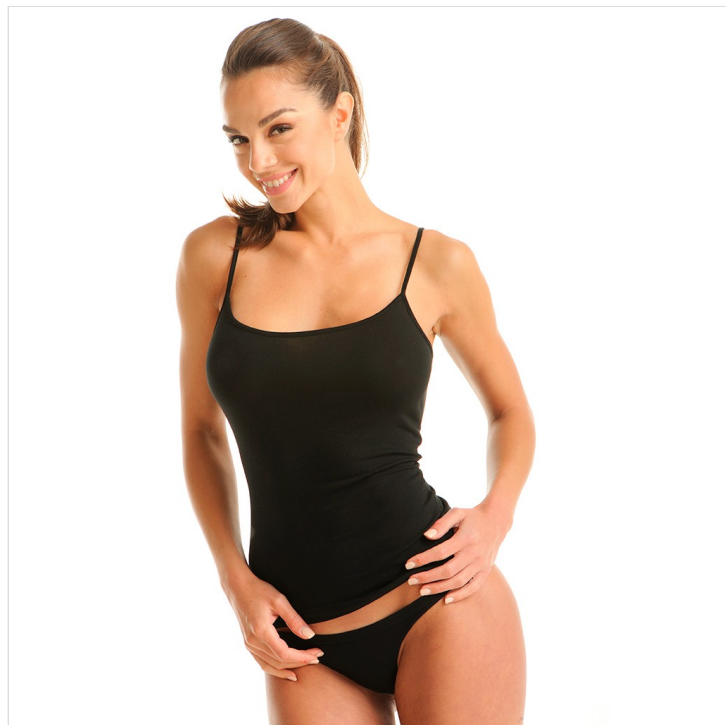

CAMISETA INTERIOR MUJER TIRANTE FINO BIELÁSTICO MAP

Fecha de Impresión:

03/08/2024 a las 02:08 horas

URL del Producto:

<https://wegatextil.com/tienda/mujer/interiores/camiseta-interior/camiseta-interior-mujer-tirante-fino-bielastico-map-11>

1090 | [MAP](#)

Camiseta interior tirante fino, confeccionada en tejido bielástico, tiene una perfecta adherencia al cuerpo, muy confortable y duradera. Es un prenda que se puede utilizar durante todo el año.