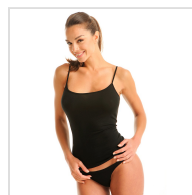

Fecha de Impresión:

05/02/2025 a las 11:02 horas

URL del Producto:

<https://wegatextil.com/tienda/mujer/interiores/camiseta-interior/camiseta-interior-mujer-tirante-fino-bielastico-map-11>

1090 | [MAP](#)

Camiseta interior tirante fino, confeccionada en tejido bielástico, tiene una perfecta adherencia al cuerpo, muy confortable y duradera. Es un prenda que se puede utilizar durante todo el año.

DESDE
3 UD

MÍNIMA DE VENTA

* PARA CONSULTAR EL [PRECIO DEL PRODUCTO](#) DEBES INICIAR SESIÓN.