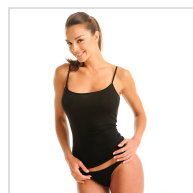

Fecha de Impresión:

03/08/2024 a las 02:08 horas

URL del Producto:

<https://wegatextil.com/tienda/mujer/interiores/camiseta-interior/camiseta-interior-mujer-tirante-fino-bielastico-map-11>

1090 | [MAP](#)

Camiseta interior tirante fino, confeccionada en tejido bielástico, tiene una perfecta adherencia al cuerpo, muy confortable y duradera. Es un prenda que se puede utilizar durante todo el año.

DESDE
3 UD

MÍNIMA DE VENTA

* PARA CONSULTAR EL PRECIO DEL PRODUCTO DEBES INICIAR SESIÓN.