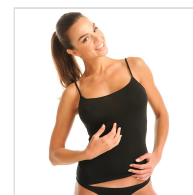

Fecha de Impresión:

05/02/2025 a las 11:02 horas

URL del Producto:

<https://wegatextil.com/tienda/mujer/interiores/camiseta-interior/camiseta-interior-mujer-tirante-fino-bielastico-map-11>

1090 | [MAP](#)

Camiseta interior tirante fino, confeccionada en tejido bielástico, tiene una perfecta adherencia al cuerpo, muy confortable y duradera. Es un prenda que se puede utilizar durante todo el año.

DESDE
3 UD

MÍNIMA DE VENTA

* PARA CONSULTAR EL [PRECIO DEL PRODUCTO](#) DEBES INICIAR SESIÓN.