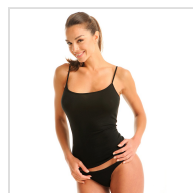

Fecha de Impresión:

29/10/2024 a las 15:10 horas

URL del Producto:

<https://wegatextil.com/tienda/mujer/interiores/camiseta-interior/camiseta-interior-mujer-tirante-fino-bielastico-map-11>

1090 | [MAP](#)

Camiseta interior tirante fino, confeccionada en tejido bielástico, tiene una perfecta adherencia al cuerpo, muy confortable y duradera. Es un prenda que se puede utilizar durante todo el año.

DESDE
3 UD

MÍNIMA DE VENTA

* PARA CONSULTAR EL PRECIO DEL PRODUCTO DEBES INICIAR SESIÓN.