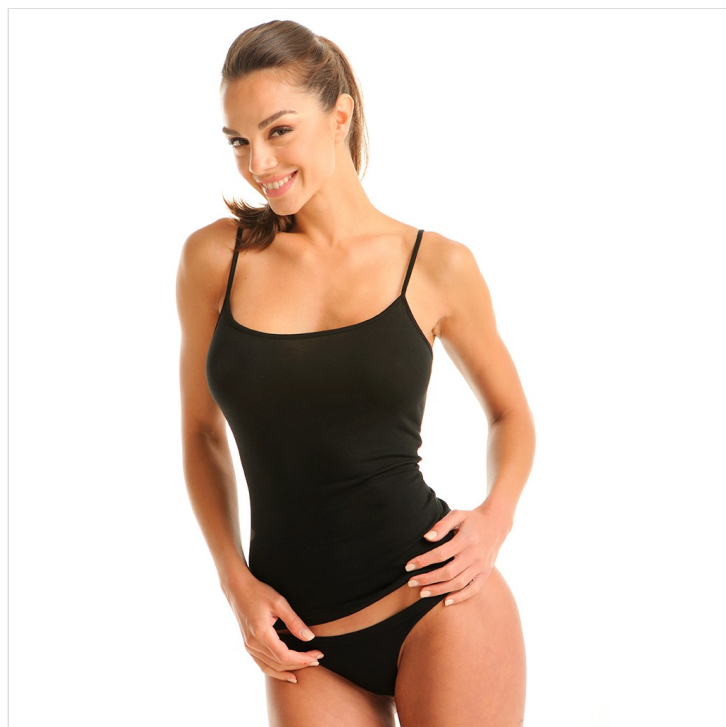

CAMISETA INTERIOR MUJER TIRANTE FINO BIELÁSTICO MAP

Fecha de Impresión:

29/10/2024 a las 15:10 horas

URL del Producto:

<https://wegatextil.com/tienda/mujer/interiores/camiseta-interior/camiseta-interior-mujer-tirante-fino-bielastico-map-11>

1090 | [MAP](#)

Camiseta interior tirante fino, confeccionada en tejido bielástico, tiene una perfecta adherencia al cuerpo, muy confortable y duradera. Es un prenda que se puede utilizar durante todo el año.