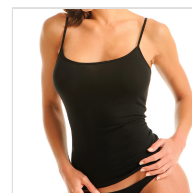

Fecha de Impresión:

30/04/2026 a las 05:04 horas

URL del Producto:

<https://wegatextil.com/tienda/mujer/interiores/camiseta-interior/camiseta-interior-mujer-tirante-fino-bielastico-map-11>

1090 | [MAP](#)

Camiseta interior tirante fino, confeccionada en tejido bielástico, tiene una perfecta adherencia al cuerpo, muy confortable y duradera. Es un prenda que se puede utilizar durante todo el año.

DESDE
3 UD

MÍNIMA DE VENTA

* PARA CONSULTAR EL PRECIO DEL PRODUCTO DEBES INICIAR SESIÓN.