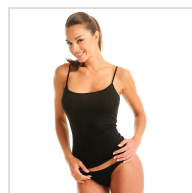

Fecha de Impresión:

30/04/2026 a las 05:04 horas

URL del Producto:

<https://wegatextil.com/tienda/mujer/interiores/camiseta-interior/camiseta-interior-mujer-tirante-fino-bielastico-map-11>

1090 | [MAP](#)

Camiseta interior tirante fino, confeccionada en tejido bielástico, tiene una perfecta adherencia al cuerpo, muy confortable y duradera. Es un prenda que se puede utilizar durante todo el año.

DESDE
3 UD

MÍNIMA DE VENTA

* PARA CONSULTAR EL PRECIO DEL PRODUCTO DEBES INICIAR SESIÓN.