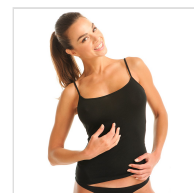

Fecha de Impresión:

29/10/2024 a las 15:10 horas

URL del Producto:

<https://wegatextil.com/tienda/mujer/interiores/camiseta-interior/camiseta-interior-mujer-tirante-fino-bielastico-map-11>

1090 | [MAP](#)

Camiseta interior tirante fino, confeccionada en tejido bielástico, tiene una perfecta adherencia al cuerpo, muy confortable y duradera. Es un prenda que se puede utilizar durante todo el año.

DESDE
3 UD

MÍNIMA DE VENTA

* PARA CONSULTAR EL PRECIO DEL PRODUCTO DEBES INICIAR SESIÓN.