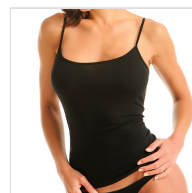

Fecha de Impresión:

03/08/2024 a las 02:08 horas

URL del Producto:

<https://wegatextil.com/tienda/mujer/interiores/camiseta-interior/camiseta-interior-mujer-tirante-fino-bielastico-map-11>

1090 | [MAP](#)

Camiseta interior tirante fino, confeccionada en tejido bielástico, tiene una perfecta adherencia al cuerpo, muy confortable y duradera. Es un prenda que se puede utilizar durante todo el año.

DESDE
3 UD

MÍNIMA DE VENTA

* PARA CONSULTAR EL PRECIO DEL PRODUCTO DEBES INICIAR SESIÓN.