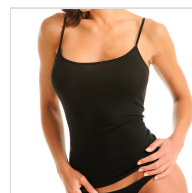

Fecha de Impresión:

29/10/2024 a las 15:10 horas

URL del Producto:

<https://wegatextil.com/tienda/mujer/interiores/camiseta-interior/camiseta-interior-mujer-tirante-fino-bielastico-map-11>

1090 | [MAP](#)

Camiseta interior tirante fino, confeccionada en tejido bielástico, tiene una perfecta adherencia al cuerpo, muy confortable y duradera. Es un prenda que se puede utilizar durante todo el año.

DESDE
3 UD

MÍNIMA DE VENTA

* PARA CONSULTAR EL PRECIO DEL PRODUCTO DEBES INICIAR SESIÓN.