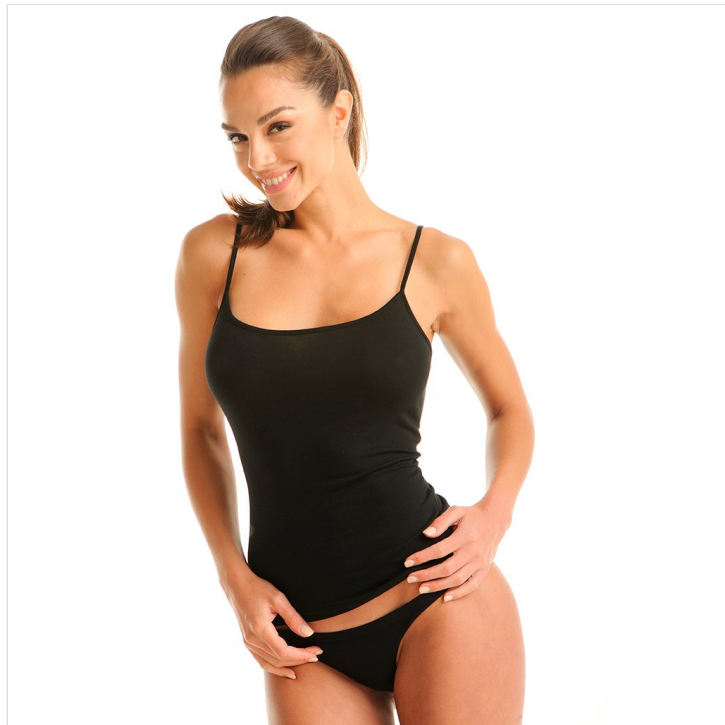

CAMISETA INTERIOR MUJER TIRANTE FINO BIELÁSTICO MAP

Fecha de Impresión:

06/07/2026 a las 00:07 horas

URL del Producto:

<https://wegatextil.com/tienda/mujer/interiores/camiseta-interior/camiseta-interior-mujer-tirante-fino-bielastico-map-11>

1090 | [MAP](#)

Camiseta interior tirante fino, confeccionada en tejido bielástico, tiene una perfecta adherencia al cuerpo, muy confortable y duradera. Es un prenda que se puede utilizar durante todo el año.