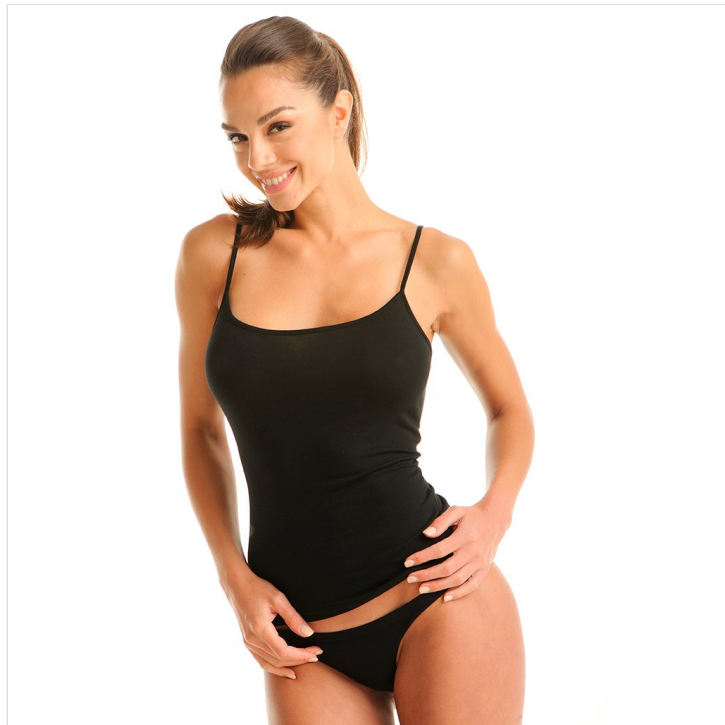

CAMISETA INTERIOR MUJER TIRANTE FINO BIELÁSTICO MAP

Fecha de Impresión:

30/04/2026 a las 05:04 horas

URL del Producto:

<https://wegatextil.com/tienda/mujer/interiores/camiseta-interior/camiseta-interior-mujer-tirante-fino-bielastico-map-11>

1090 | [MAP](#)

Camiseta interior tirante fino, confeccionada en tejido bielástico, tiene una perfecta adherencia al cuerpo, muy confortable y duradera. Es un prenda que se puede utilizar durante todo el año.