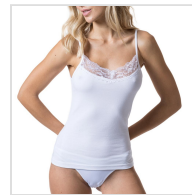

Fecha de Impresión:

06/07/2026 a las 00:07 horas

URL del Producto:

<https://wegatextil.com/tienda/mujer/interiores/camiseta-interior/camiseta-interior-mujer-tirante-fino-con-blonda-map-73>

1050 | [MAP](#)

Camiseta interior mujer tirante fino con blonda, confeccionada en tejido bielástico, tiene una perfecta adherencia al cuerpo, muy confortable y duradera. Es un prenda que se puede utilizar durante todo el año.

DESDE
3 UD

MÍNIMA DE VENTA

* PARA CONSULTAR EL PRECIO DEL PRODUCTO DEBES INICIAR SESIÓN.