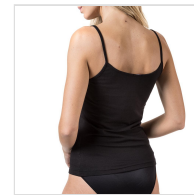

Fecha de Impresión:

05/02/2025 a las 11:02 horas

URL del Producto:

<https://wegatextil.com/tienda/mujer/interiores/camiseta-interior/camiseta-interior-mujer-tirante-fino-con-blonda-map-73>

1050 | [MAP](#)

Camiseta interior mujer tirante fino con blonda, confeccionada en tejido bielástico, tiene una perfecta adherencia al cuerpo, muy confortable y duradera. Es un prenda que se puede utilizar durante todo el año.

DESDE
3 UD

MÍNIMA DE VENTA

* PARA CONSULTAR EL PRECIO DEL PRODUCTO DEBES INICIAR SESIÓN.