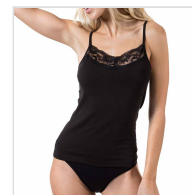

Fecha de Impresión:

15/04/2026 a las 02:04 horas

URL del Producto:

<https://wegatextil.com/tienda/mujer/interiores/camiseta-interior/camiseta-interior-mujer-tirante-fino-con-blonda-map-73>

1050 | [MAP](#)

Camiseta interior mujer tirante fino con blonda, confeccionada en tejido bielástico, tiene una perfecta adherencia al cuerpo, muy confortable y duradera. Es un prenda que se puede utilizar durante todo el año.

DESDE
3 UD

MÍNIMA DE VENTA

* PARA CONSULTAR EL PRECIO DEL PRODUCTO DEBES INICIAR SESIÓN.