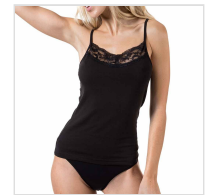

Fecha de Impresión:

06/07/2026 a las 00:07 horas

URL del Producto:

<https://wegatextil.com/tienda/mujer/interiores/camiseta-interior/camiseta-interior-mujer-tirante-fino-con-blonda-map-73>

1050 | [MAP](#)

Camiseta interior mujer tirante fino con blonda, confeccionada en tejido bielástico, tiene una perfecta adherencia al cuerpo, muy confortable y duradera. Es un prenda que se puede utilizar durante todo el año.

DESDE
3 UD

MÍNIMA DE VENTA

* PARA CONSULTAR EL PRECIO DEL PRODUCTO DEBES INICIAR SESIÓN.