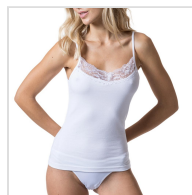

Fecha de Impresión:

15/04/2026 a las 02:04 horas

URL del Producto:

<https://wegatextil.com/tienda/mujer/interiores/camiseta-interior/camiseta-interior-mujer-tirante-fino-con-blonda-map-73>

1050 | [MAP](#)

Camiseta interior mujer tirante fino con blonda, confeccionada en tejido bielástico, tiene una perfecta adherencia al cuerpo, muy confortable y duradera. Es un prenda que se puede utilizar durante todo el año.

DESDE
3 UD

MÍNIMA DE VENTA

* PARA CONSULTAR EL PRECIO DEL PRODUCTO DEBES INICIAR SESIÓN.