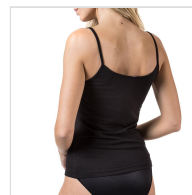

Fecha de Impresión:

15/04/2026 a las 02:04 horas

URL del Producto:

<https://wegatextil.com/tienda/mujer/interiores/camiseta-interior/camiseta-interior-mujer-tirante-fino-con-blonda-map-73>

1050 | [MAP](#)

Camiseta interior mujer tirante fino con blonda, confeccionada en tejido bielástico, tiene una perfecta adherencia al cuerpo, muy confortable y duradera. Es un prenda que se puede utilizar durante todo el año.

DESDE
3 UD

MÍNIMA DE VENTA

* PARA CONSULTAR EL PRECIO DEL PRODUCTO DEBES INICIAR SESIÓN.