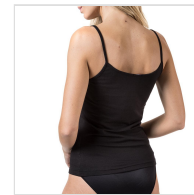

Fecha de Impresión:

06/07/2026 a las 00:07 horas

URL del Producto:

<https://wegatextil.com/tienda/mujer/interiores/camiseta-interior/camiseta-interior-mujer-tirante-fino-con-blonda-map-73>

1050 | [MAP](#)

Camiseta interior mujer tirante fino con blonda, confeccionada en tejido bielástico, tiene una perfecta adherencia al cuerpo, muy confortable y duradera. Es un prenda que se puede utilizar durante todo el año.

DESDE
3 UD

MÍNIMA DE VENTA

* PARA CONSULTAR EL PRECIO DEL PRODUCTO DEBES INICIAR SESIÓN.