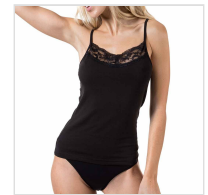

Fecha de Impresión:

05/02/2025 a las 11:02 horas

URL del Producto:

<https://wegatextil.com/tienda/mujer/interiores/camiseta-interior/camiseta-interior-mujer-tirante-fino-con-blonda-map-73>

1050 | [MAP](#)

Camiseta interior mujer tirante fino con blonda, confeccionada en tejido bielástico, tiene una perfecta adherencia al cuerpo, muy confortable y duradera. Es un prenda que se puede utilizar durante todo el año.

DESDE
3 UD

MÍNIMA DE VENTA

* PARA CONSULTAR EL PRECIO DEL PRODUCTO DEBES INICIAR SESIÓN.