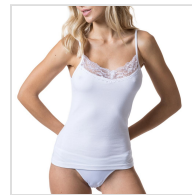

Fecha de Impresión:

05/02/2025 a las 11:02 horas

URL del Producto:

<https://wegatextil.com/tienda/mujer/interiores/camiseta-interior/camiseta-interior-mujer-tirante-fino-con-blonda-map-73>

1050 | [MAP](#)

Camiseta interior mujer tirante fino con blonda, confeccionada en tejido bielástico, tiene una perfecta adherencia al cuerpo, muy confortable y duradera. Es un prenda que se puede utilizar durante todo el año.

DESDE
3 UD

MÍNIMA DE VENTA

* PARA CONSULTAR EL PRECIO DEL PRODUCTO DEBES INICIAR SESIÓN.