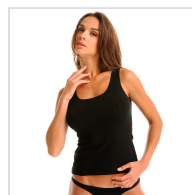

Fecha de Impresión:

04/06/2026 a las 21:06 horas

URL del Producto:

<https://wegatextil.com/tienda/mujer/interiores/camiseta-interior/camiseta-interior-mujer-tirante-sport-bielastico-map-12>

1091 | [MAP](#)

Camiseta interior tirane sport, confeccionada en tejido bielástico, tiene una perfecta adherencia al cuerpo, muy confortable y duradera. Es un prenda que se puede utilizar durane todo el año.

DESDE
3 UD

MÍNIMA DE VENTA

* PARA CONSULTAR EL [PRECIO DEL PRODUCTO](#) DEBES INICIAR SESIÓN.