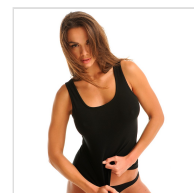

Fecha de Impresión:

20/04/2026 a las 03:04 horas

URL del Producto:

<https://wegatextil.com/tienda/mujer/interiores/camiseta-interior/camiseta-interior-mujer-tirante-sport-bielastico-map-12>

1091 | [MAP](#)

Camiseta interior tirane sport, confeccionada en tejido bielástico, tiene una perfecta adherencia al cuerpo, muy confortable y duradera. Es un prenda que se puede utilizar durane todo el año.

DESDE
3 UD

MÍNIMA DE VENTA

* PARA CONSULTAR EL [PRECIO DEL PRODUCTO](#) DEBES INICIAR SESIÓN.