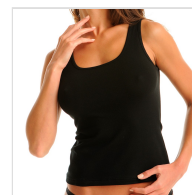

Fecha de Impresión:

04/06/2026 a las 21:06 horas

URL del Producto:

<https://wegatextil.com/tienda/mujer/interiores/camiseta-interior/camiseta-interior-mujer-tirante-sport-bielastico-map-12>

1091 | [MAP](#)

Camiseta interior tirane sport, confeccionada en tejido bielástico, tiene una perfecta adherencia al cuerpo, muy confortable y duradera. Es un prenda que se puede utilizar durane todo el año.

DESDE
3 UD

MÍNIMA DE VENTA

* PARA CONSULTAR EL [PRECIO DEL PRODUCTO](#) DEBES INICIAR SESIÓN.