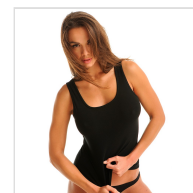

Fecha de Impresión:

03/04/2025 a las 05:04 horas

URL del Producto:

<https://wegatextil.com/tienda/mujer/interiores/camiseta-interior/camiseta-interior-mujer-tirante-sport-bielastico-map-12>

1091 | [MAP](#)

Camiseta interior tirane sport, confeccionada en tejido bielástico, tiene una perfecta adherencia al cuerpo, muy confortable y duradera. Es un prenda que se puede utilizar durane todo el año.

DESDE
3 UD

MÍNIMA DE VENTA

* PARA CONSULTAR EL [PRECIO DEL PRODUCTO](#) DEBES INICIAR SESIÓN.