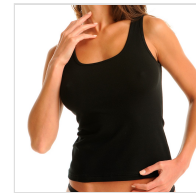

Fecha de Impresión:

23/11/2024 a las 10:11 horas

URL del Producto:

<https://wegatextil.com/tienda/mujer/interiores/camiseta-interior/camiseta-interior-mujer-tirante-sport-bielastico-map-12>

1091 | [MAP](#)

Camiseta interior tirane sport, confeccionada en tejido bielástico, tiene una perfecta adherencia al cuerpo, muy confortable y duradera. Es un prenda que se puede utilizar durane todo el año.

DESDE
3 UD

MÍNIMA DE VENTA

* PARA CONSULTAR EL [PRECIO DEL PRODUCTO](#) DEBES INICIAR SESIÓN.