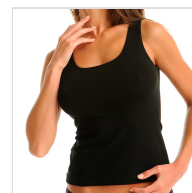

Fecha de Impresión:

03/04/2025 a las 05:04 horas

URL del Producto:

<https://wegatextil.com/tienda/mujer/interiores/camiseta-interior/camiseta-interior-mujer-tirante-sport-bielastico-map-12>

1091 | [MAP](#)

Camiseta interior tirane sport, confeccionada en tejido bielástico, tiene una perfecta adherencia al cuerpo, muy confortable y duradera. Es un prenda que se puede utilizar durane todo el año.

DESDE
3 UD

MÍNIMA DE VENTA

* PARA CONSULTAR EL [PRECIO DEL PRODUCTO](#) DEBES INICIAR SESIÓN.