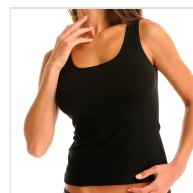

Fecha de Impresión:

20/04/2026 a las 03:04 horas

URL del Producto:

<https://wegatextil.com/tienda/mujer/interiores/camiseta-interior/camiseta-interior-mujer-tirante-sport-bielastico-map-12>

1091 | [MAP](#)

Camiseta interior tirane sport, confeccionada en tejido bielástico, tiene una perfecta adherencia al cuerpo, muy confortable y duradera. Es un prenda que se puede utilizar durane todo el año.

DESDE
3 UD

MÍNIMA DE VENTA

* PARA CONSULTAR EL [PRECIO DEL PRODUCTO](#) DEBES INICIAR SESIÓN.