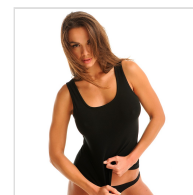

Fecha de Impresión:

04/06/2026 a las 21:06 horas

URL del Producto:

<https://wegatextil.com/tienda/mujer/interiores/camiseta-interior/camiseta-interior-mujer-tirante-sport-bielastico-map-12>

1091 | [MAP](#)

Camiseta interior tirane sport, confeccionada en tejido bielástico, tiene una perfecta adherencia al cuerpo, muy confortable y duradera. Es un prenda que se puede utilizar durane todo el año.

DESDE
3 UD

MÍNIMA DE VENTA

* PARA CONSULTAR EL [PRECIO DEL PRODUCTO](#) DEBES INICIAR SESIÓN.