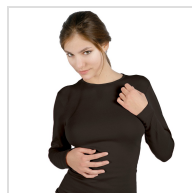

## CAMISETA INTERIOR TERMAL MANGA LARGA MUJER MAP

**Fecha de Impresión:**

02/05/2026 a las 09:05 horas

**URL del Producto:**

<https://wegatextil.com/tienda/mujer/interiores/camiseta-interior/camiseta-interior-termal-manga-larga-mujer-map-109>

551 | [MAP](#)

Camiseta interior termal manga larga cuello redondo cerrado, está tejida en algodón 100% tubular que le confiere una perfecta adaptabilidad y suavidad.

DESDE  
**3 UD**

MÍNIMA DE VENTA

\* PARA CONSULTAR EL PRECIO DEL PRODUCTO DEBES INICIAR SESIÓN.