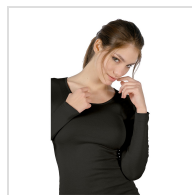

Fecha de Impresión:

21/06/2026 a las 23:06 horas

URL del Producto:

<https://wegatextil.com/tienda/mujer/interiores/camiseta-interior/camiseta-interior-termal-manga-larga-mujer-map-63>

549 | [MAP](#)

Camiseta interior termal con manga larga y cuello redondo escotado. El tejido en algodón 100% tubular que le confiere una perfecta adaptabilidad y suavidad.

DESDE
3 UD

MÍNIMA DE VENTA

* PARA CONSULTAR EL PRECIO DEL PRODUCTO DEBES INICIAR SESIÓN.