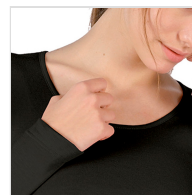

Fecha de Impresión:

21/06/2026 a las 23:06 horas

URL del Producto:

<https://wegatextil.com/tienda/mujer/interiores/camiseta-interior/camiseta-interior-termal-manga-larga-mujer-map-63>

549 | [MAP](#)

Camiseta interior termal con manga larga y cuello redondo escotado. El tejido en algodón 100% tubular que le confiere una perfecta adaptabilidad y suavidad.

DESDE
3 UD

MÍNIMA DE VENTA

* PARA CONSULTAR EL PRECIO DEL PRODUCTO DEBES INICIAR SESIÓN.