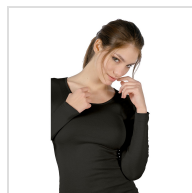

CAMISETA INTERIOR TERMAL MANGA LARGA MUJER MAP

Fecha de Impresión:

03/04/2025 a las 05:04 horas

URL del Producto:

<https://wegatextil.com/tienda/mujer/interiores/camiseta-interior/camiseta-interior-termal-manga-larga-mujer-map-63>

549 | [MAP](#)

Camiseta interior termal con manga larga y cuello redondo escotado. El tejido en algodón 100% tubular que le confiere una perfecta adaptabilidad y suavidad.

DESDE
3 UD

MÍNIMA DE VENTA

* PARA CONSULTAR EL PRECIO DEL PRODUCTO DEBES INICIAR SESIÓN.