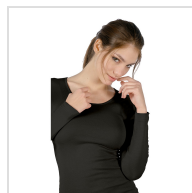

CAMISETA INTERIOR TERMAL MANGA LARGA MUJER MAP

Fecha de Impresión:

29/04/2026 a las 14:04 horas

URL del Producto:

<https://wegatextil.com/tienda/mujer/interiores/camiseta-interior/camiseta-interior-termal-manga-larga-mujer-map-63>

549 | [MAP](#)

Camiseta interior termal con manga larga y cuello redondo escotado. El tejido en algodón 100% tubular que le confiere una perfecta adaptabilidad y suavidad.

DESDE
3 UD

MÍNIMA DE VENTA

* PARA CONSULTAR EL PRECIO DEL PRODUCTO DEBES INICIAR SESIÓN.