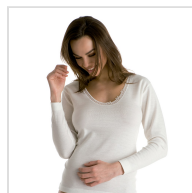

Fecha de Impresión:

16/05/2026 a las 10:05 horas

URL del Producto:

<https://wegatextil.com/tienda/mujer/interiores/camiseta-interior/camiseta-interior-termal-manga-larga-mujer-map-65>

583 | [MAP](#)

Camiseta interior termal manga larga con aplicación en macramé. Es la camiseta térmica por excelencia pues presenta al mismo tiempo las mejores cualidades de la lana y el algodón, es por ello que la prenda es muy ligera, cálida y confortable.

DESDE
3 UD

MÍNIMA DE VENTA

* PARA CONSULTAR EL PRECIO DEL PRODUCTO DEBES INICIAR SESIÓN.