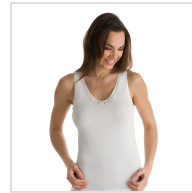

CAMISETA INTERIOR TERMAL TIRANTE ANCHO MUJER MAP

Fecha de Impresión:

15/01/2025 a las 08:01 horas

URL del Producto:

<https://wegatextil.com/tienda/mujer/interiores/camiseta-interior/camiseta-interior-termal-tirante-ancho-mujer-map-66>

620 | [MAP](#)

Camiseta interior termal tirante sport con batista bordada, está tejida en algodón 100% tubular que confiere una perfecta adaptabilidad y suavidad a la prenda.

DESDE
3 UD

MÍNIMA DE VENTA

* PARA CONSULTAR EL PRECIO DEL PRODUCTO DEBES INICIAR SESIÓN.