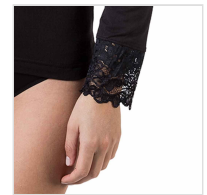

S	M	L	XL	XXL
AZUL TINTA	-	-	-	-	-
GRIS VIGORE...	-	-	-	-	-
NEGRO	-	-	-	-	-