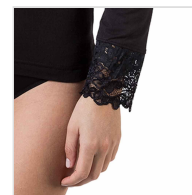

S	M	L	XL	XXL
AZUL TINTA	-	-	-	-	-
GRIS VIGORE...	-	-	-	-	-
NEGRO	-	-	-	-	-