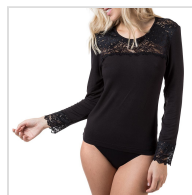

S	M	L	XL	XXL
AZUL TINTA	-	-	-	-	-
GRIS VIGORE...	-	-	-	-	-
NEGRO	-	-	-	-	-