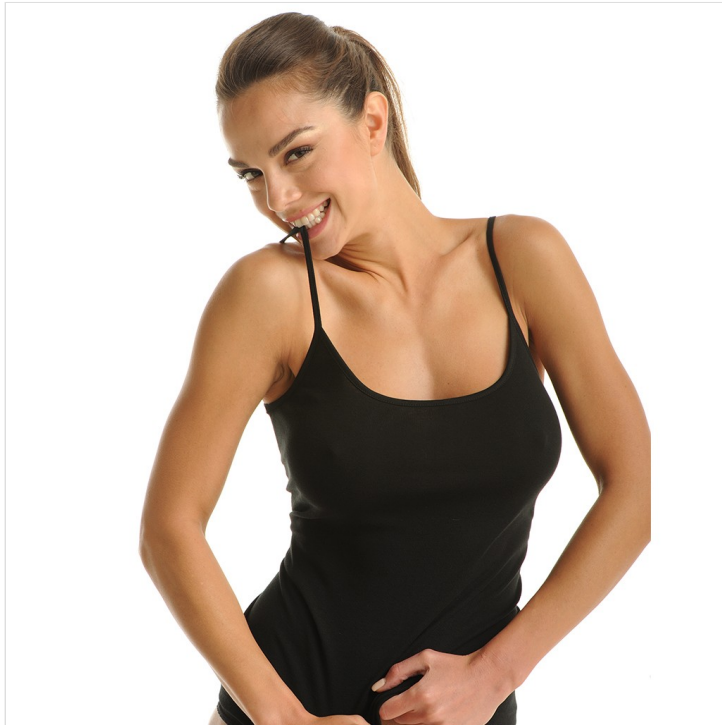

## CAMISETA MUJER TIRANTE FINO ALGODÓN 100% MAP

**Fecha de Impresión:**

04/07/2026 a las 18:07 horas

**URL del Producto:**

<https://wegatextil.com/tienda/mujer/interiores/camiseta-interior/camiseta-mujer-tirante-fino-algodon-100-map-76>

1133 | [MAP](#)

Camiseta interior mujer tirante fino de algodón 100%, sin costuras laterales, lo que proporciona un máximo confort y adaptabilidad al cuerpo.

DESDE  
**3 UD**

MÍNIMA DE VENTA

\* PARA CONSULTAR EL PRECIO DEL PRODUCTO DEBES INICIAR SESIÓN.