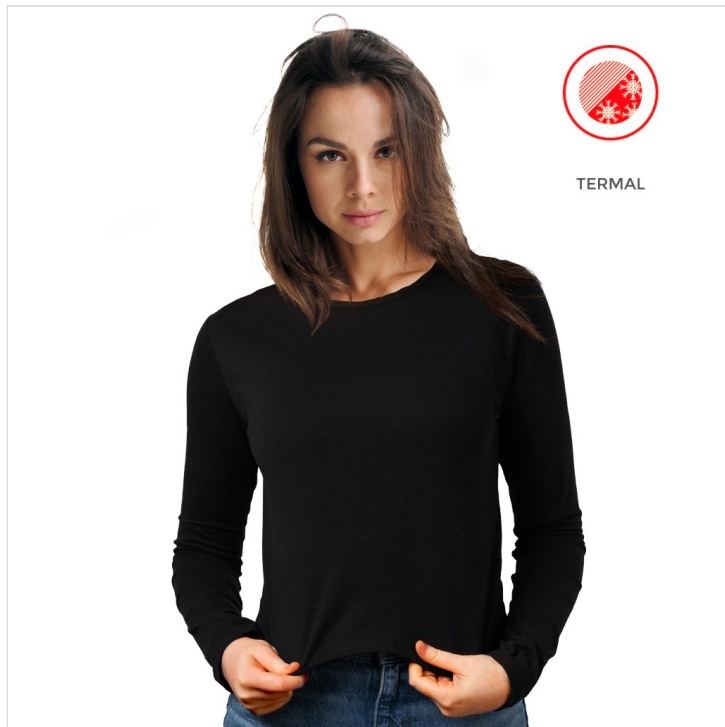

CAMISETA TERMAL GRUESA ALGODÓN POLIESTER ELASTANO MAP

Fecha de Impresión:

16/04/2026 a las 12:04 horas

URL del Producto:
<https://wegatextil.com/tienda/mujer/interiores/camiseta-interior/camiseta-termal-gruesa-algodon-poliester-elastano-map-169>

 560 | [MAP](#)

Nueva Camiseta Termal para mujer en tejido extragruoso de algodón con poliéster y elastano. Este tejido especial de MAP proporciona al cuerpo la calidad de una camiseta térmica y la elasticidad adecuada para la comodidad de uso diario.