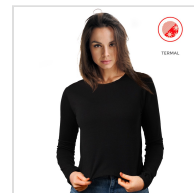

Fecha de Impresión:

16/04/2026 a las 12:04 horas

URL del Producto:

<https://wegatextil.com/tienda/mujer/interiores/camiseta-interior/camiseta-termal-gruesa-algodon-poliester-elastano-map-169>

560 | [MAP](#)

Nueva Camiseta Termal para mujer en tejido extragruoso de algodón con poliéster y elastano. Este tejido especial de MAP proporciona al cuerpo la calidad de una camiseta térmica y la elasticidad adecuada para la comodidad de uso diario.

DESDE
3 UD

MÍNIMA DE VENTA

* PARA CONSULTAR EL PRECIO DEL PRODUCTO DEBES INICIAR SESIÓN.