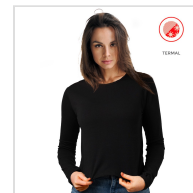

Fecha de Impresión:

21/11/2024 a las 14:11 horas

URL del Producto:

<https://wegatextil.com/tienda/mujer/interiores/camiseta-interior/camiseta-termal-gruesa-algodon-poliester-elastano-map-169>

560 | [MAP](#)

Nueva Camiseta Termal para mujer en tejido extragruoso de algodón con poliéster y elastano. Este tejido especial de MAP proporciona al cuerpo la calidad de una camiseta térmica y la elasticidad adecuada para la comodidad de uso diario.

DESDE
3 UD

MÍNIMA DE VENTA

* PARA CONSULTAR EL PRECIO DEL PRODUCTO DEBES INICIAR SESIÓN.