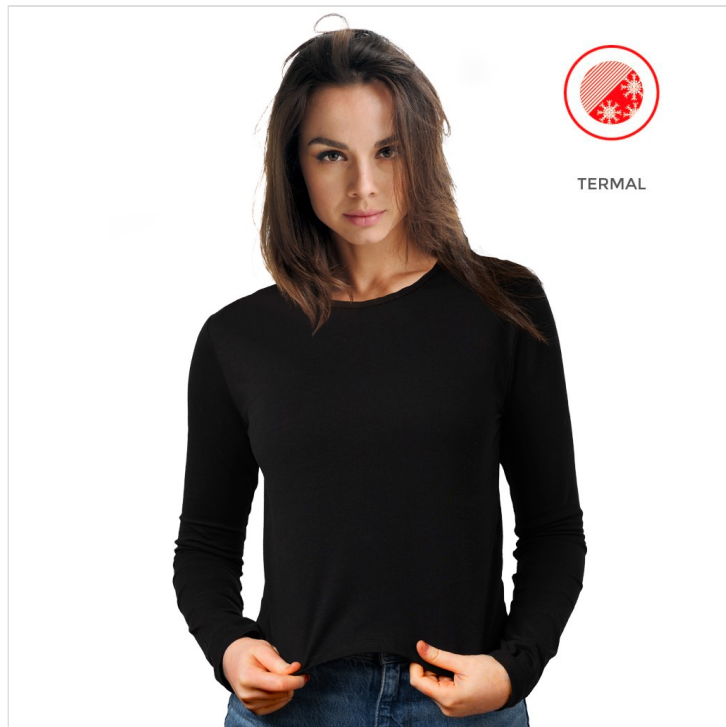

# CAMISETA TERMAL GRUESA ALGODÓN POLIESTER ELASTANO MAP

**Fecha de Impresión:**

03/04/2025 a las 05:04 horas

**URL del Producto:**
<https://wegatextil.com/tienda/mujer/interiores/camiseta-interior/camiseta-termal-gruesa-algodon-poliester-elastano-map-169>

 560 | [MAP](#)

Nueva Camiseta Termal para mujer en tejido extragruoso de algodón con poliéster y elastano. Este tejido especial de MAP proporciona al cuerpo la calidad de una camiseta térmica y la elasticidad adecuada para la comodidad de uso diario.