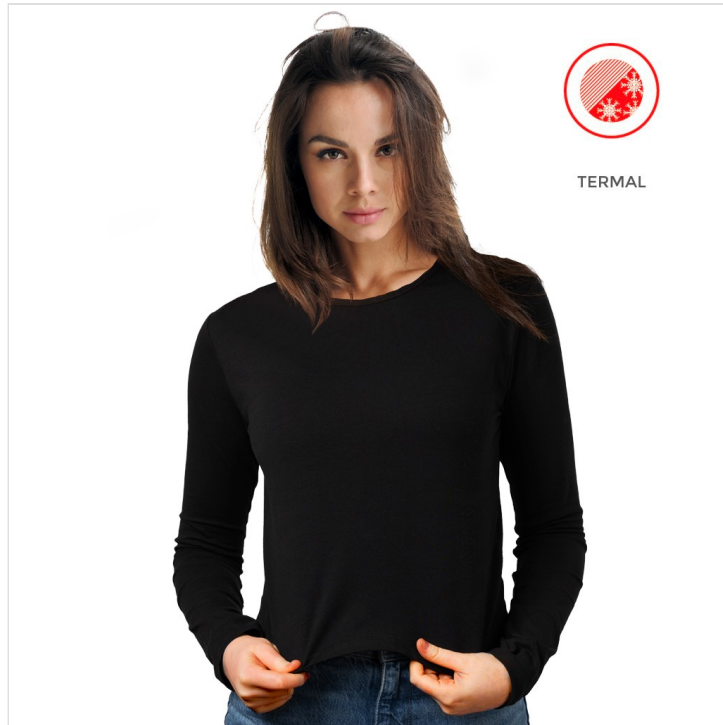

CAMISETA TERMAL GRUESA ALGODÓN POLIESTER ELASTANO MAP

Fecha de Impresión:

21/11/2024 a las 14:11 horas

URL del Producto:
<https://wegatextil.com/tienda/mujer/interiores/camiseta-interior/camiseta-termal-gruesa-algodon-poliester-elastano-map-169>

 560 | [MAP](#)

Nueva Camiseta Termal para mujer en tejido extragruoso de algodón con poliéster y elastano. Este tejido especial de MAP proporciona al cuerpo la calidad de una camiseta térmica y la elasticidad adecuada para la comodidad de uso diario.